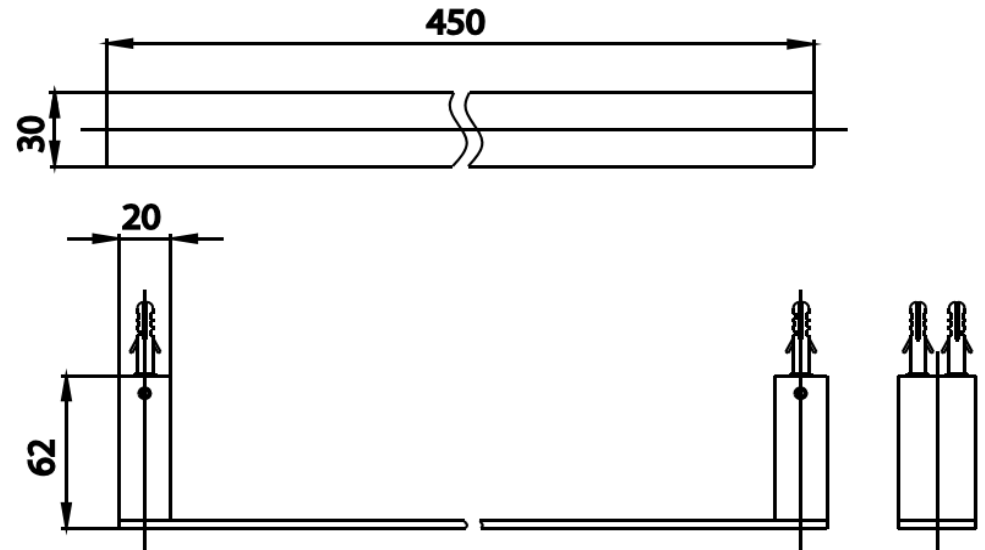

EDGE Accessories

CT0274(HM) ราวแขวนผ้า 45 ซม.
CT0274(HM) TOWEL BAR 45 CM.
Barcode 8852410022538
Material No. Z235CT0274HMXXX11

จดขาย

1. ทำจากวัสดุคุณภาพทองเหลืองและโลหะ
2. ชุบผิวด้วย Nickel Chromium เงานาม ทนทาน

ลักษณะสินค้า

- ชิ้น/กล่อง : 1
- น้ำหนักชิ้นงานรวมกล่องใน (Kg) : 1
- น้ำหนักชิ้นงานรวมกล่องนอก (Kg) : 1

แนะนำวิธีการใช้งาน

ใช้ติดตั้งบนผนังสำหรับพาดผ้าเช็ดตัว