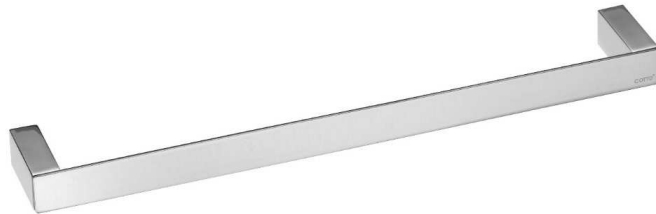

EDGE Accessories

CT0274(HM) ราวแขวนผ้า 45 ซม.
CT0274(HM) TOWEL BAR 45 CM.
Barcode 8852410022538
Material No. Z235CT0274HMXXX11

จดขาย

1. ทำจากวัสดุคุณภาพทองเหลืองและโลหะ
2. ชุบผิวด้วย Nickel Chromium เงานาม ทนทาน

ลักษณะสินค้า

- ชิ้น/กล่อง : 1
- น้ำหนักชิ้นงานรวมกล่องใน (Kg) : 1
- น้ำหนักชิ้นงานรวมกล่องนอก (Kg) : 1

แนะนำวิธีการใช้งาน

ใช้ติดตั้งบนผนังสำหรับพาดผ้าเช็ดตัว