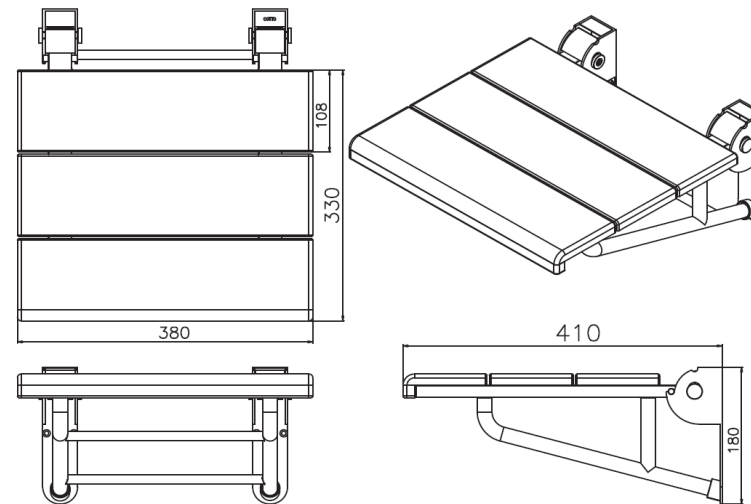

NATURA Series

CT0169 เก้าอี้อานน้ำติดผนังพับเก็บได้
CT0169 FOLDABLE SHOWER SEAT
Barcode 8852410017343
Material No. Z235CT0169XXXXXX18

จดขาย

1. ผลิตจากวัสดุไม้สนแท้ผิวสัมผัสสลายกว่าผิวโลหะทั่วไป
2. พื้นผิวของไม้คงสภาพได้นาน 50 ปี (ในสภาพการใช้งานแบบแห้ง)
3. ผ่านกระบวนการผลิตพิเศษ จนปลอดภัยจากแมลงและเชื้อรา
4. ผ่านการทดสอบในการรับน้ำหนักที่ 120 kg.
5. สามารถพับเก็บได้ในแนวตั้งเมื่อไม่ต้องการใช้งาน

ลักษณะสินค้า

- ชิ้น/กล่อง : 1
- น้ำหนักชิ้นงานรวมกล่องใน (Kg) : 1
- น้ำหนักชิ้นงานรวมกล่องนอก (Kg) : 5

แนะนำวิธีการใช้งาน

ติดตั้งกับผนังบริเวณเอาน้ำ ควรติดตั้งกับผนังอิฐก่อปูน

Siam Sanitary Ware Co.,Ltd. / Siam Sanitary Fittings Co.,Ltd.