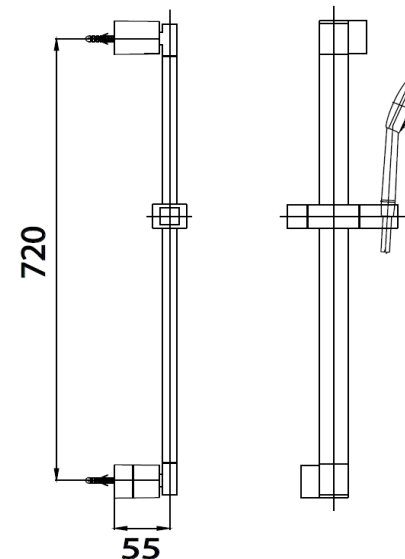

SLIDE BAR

CT0131 SLIDE BAR 72 CM.
Barcode 8852410132275
Material No. Z235CT0131XXXXXX18

Selling Point

1. Made from brass plated with Nickel-Chromium
2. shower hook and wall bucket made from ABS plastic
3. Adjustable height and angle for shower hanger

ลักษณะสินค้า

- ชิ้น/กล่อง : 8
- น้ำหนักชิ้นงานรวมกล่องใน (Kg) : 1
- น้ำหนักชิ้นงานรวมกล่องนอก (Kg) : 6

Recommended Usage

Use with Hand Shower

Siam Sanitary Ware Co.,Ltd. / Siam Sanitary Fittings Co.,Ltd.

36/11 Viphavadee Rangsit Rd, Sanam Bin, Donmuang, Bangkok 10210. Thailand