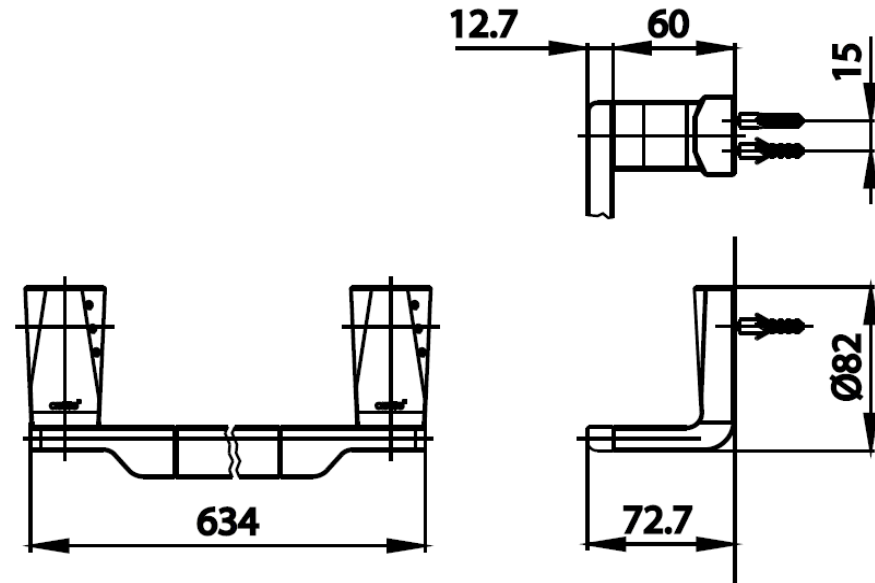

GLACIER ACCESSORIES

CT0112STC31#BN ราวแขวนผ้า ยาว 60 ซม.
 CT0112STC31#BN TOWEL BAR 60 CM.
 Barcode 8852410011396
 Material No. Z235CT0112STC31X12

จดขาย

- 1.Extra Chrome : ชุบผิว Nickle-Chromium หนาถึง 8 ไมครอน
- 2.ประดับด้วยคริสตัลส์แท้ จาก Swarovski
- 3.ผิวชุบด้วยสี Black Chromium

ลักษณะสินค้า

- ชิ้น/กล่อง : 7
- น้ำหนักชิ้นงานรวมกล่องใน (Kg) : 1.7
- น้ำหนักชิ้นงานรวมกล่องนอก (Kg) : 12.5

แนะนำวิธีการใช้งาน

ใช้ติดตั้งบนผนังหรือประตูสำหรับแขวนผ้าเช็ดตัว

Siam Sanitary Ware Co.,Ltd. / Siam Sanitary Fittings Co.,Ltd.