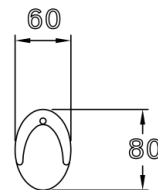

อุปกรณ์ในห้องน้ำ Accessories

C838 แอสโทเรีย ตะขอแขวนผ้า (คู่)

C838 Astoria Hook (2)

จุดขาย

Selling Point

ลักษณะสินค้า

- มาตรฐาน : มอก. 797-2544
- อุปกรณ์ในห้องน้ำ : ตะขอแขวนผ้า (คู่)
- ขนาด : 60 x 50 x 80 มม.

Product descriptions

- Standard : TIS 797 - 2544
- Accessories : Hook
- Size : 60 x 50 x 80 mm.

สินค้าในชุด ประกอบด้วย Consist of

อุปกรณ์ในห้องน้ำ	Accessories	: C838	อุปกรณ์ติดตั้ง	Fixing Set: Screw & Anchor
------------------	-------------	--------	----------------	----------------------------

FINISHED WALL

Dimension ware	Dimension pack.	Unit
60 x 50 x 80	70 x 60 x 90	mm.
Net weight	Gross weight	Unit
0.50	1.00	kg.

สอบถามรายละเอียดเพิ่มเติมได้ที่

บริษัทสยามธานีทาร์แวร์อินดัสทรี จำกัด
36/11 ถ.วิภาวดีรังสิต แขวงสนามบึง เขตดอนเมือง กรุงเทพฯ 10210
โทร. 0-2973-5040-54 โทรสาร. 0-2973-3470-4
COTTO Call Center โทร. 0-2521-7777