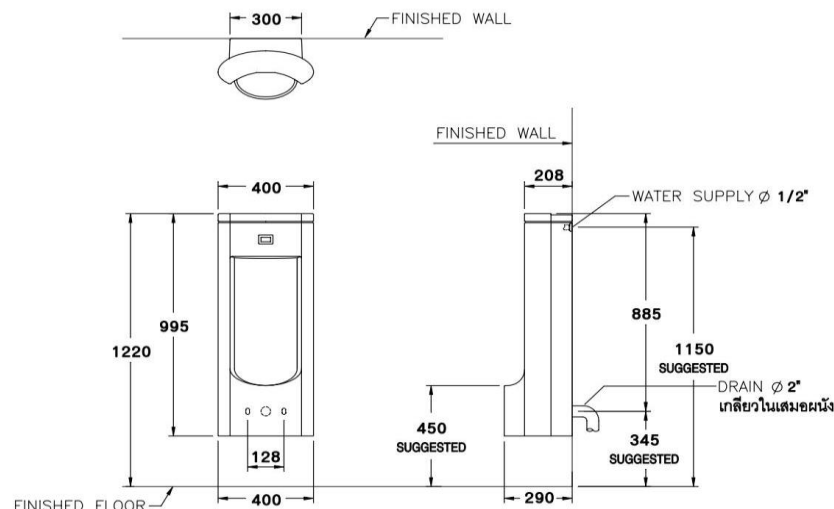

ลักษณะสินค้า

- มาตรฐาน : มอก. 795-2544
- โถปัสสาวะชาย : แขวนผนัง
- ขนาด : 400 x 290 x 995 มม.
- ท่อน้ำทิ้ง : ออกผนัง, ระยะ 345 มม.

Selling Point

- Big size wall hung urinal for more convenience.
- Touchless with infrared flush valve sensor preventing bacteria spreading.
- Saving water only 1.5 liters with water pressure 1 Bar (Save 25% more, when compared with 2 liters)
- Hygiene. Less stain and easy to clean.
- Build in urinal trap. Easier installation
- Back inlet urinal

Product descriptions

- Standard : TIS 795 - 2544
- Urinal : Wall hung
- Size : 400 x 290 x 995 mm.
- Outlet : P-trap, rough-in 345 mm.

สินค้าในชุด ประกอบด้วย Consist of

โถปัสสาวะ	Urinal	: C31507	วาล์วเปิดปิดน้ำ	Valve	: CT179(HM)
ฝาปิดโถปัสสาวะชาย	Lid urinal	: C7510	ตะแกรงกรองผง	Strainer	: C921
เซ็นเซอร์	Sensor	: CT481DC	อุปกรณ์ยึดผนัง	Wall Flange	: C947
			สายน้ำดี	Water Inlet hose	: S285
			ขาเหล็ก	Bracket	: C943

แนะนำใช้กับ

ฟลัชวาล์ว	Flush Valve	:	
ท่อน้ำทิ้ง	Urinal Trap	:	

Dimension ware	Dimension pack.	Unit
400 x 290 x 995	445 1055 x 345	mm.
Net whight	Gross whight	Unit
38.75	46.00	kg.

สอบถามรายละเอียดเพิ่มเติมได้ที่
บริษัทสยามซานิทารีแวร์อินดัสทรี จำกัด
36/11 ถ.วิภาวดีรังสิต แขวงสนามบิน เขตดอนเมือง กรุงเทพฯ 10210
โทร. 0-2973-5040-54 โทรสาร. 0-2973-3470-4
COTTO Call Center โทร. 0-2521-7777
รายละเอียดที่ระบุไว้ในเอกสารนี้ บริษัทอาจเปลี่ยนแปลงได้ตามความเหมาะสม
โดยไม่ต้องแจ้งล่วงหน้า