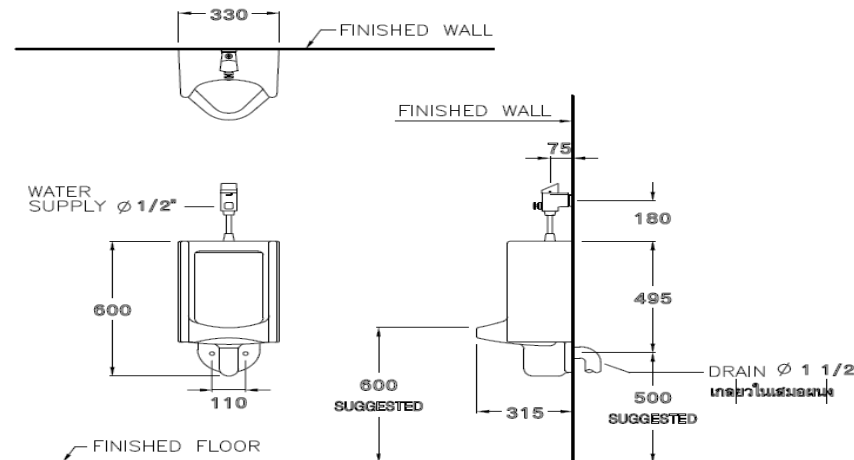

- มาตรฐาน : มอก. 795-2544
- โภษีสสาวะชาย : แขวนผนัง
- ขนาด : 330 x 315 x 600 มม.
- ท่อน้ำทิ้ง : ออกผนัง, ระยะ 500 มม.

Product descriptions

- Standard : TIS 795 - 2544
- Urinal : Wall hung
- Size : 330 x 315 x 600 mm.
- Outlet : P-trap, rough-in 500 mm.

สินค้าในชุด ประกอบด้วย Consist of

โภษีสสาวะ	Urinal	: C313	วาล์วเปิดปิดน้ำ	Valve	: -
เซ็นเซอร์	Sensor	: -	ตะแกรงกรองผง	Strainer	: C921
แบตเตอรี่	Battery	: -	อุปกรณ์ยึดผนัง	Wall Flange	: C9476
			อุปกรณ์ติดตั้งขาเหล็ก	Bracket	: C943

แนะนำใช้กับ

ฟลัชวาล์ว	Flush Valve	: CT475SL(HM) CT474N(P)(HM)และ CT474N(P)LCX(HM) หรือเทียบเท่า
ท่อน้ำทิ้ง	Urinal Trap	:

Dimension ware	Dimension pack.	Unit
330 x 315 x 600	352 x 632 x 363	mm.
Net whight	Gross whight	Unit
15.00	22.00	kg.