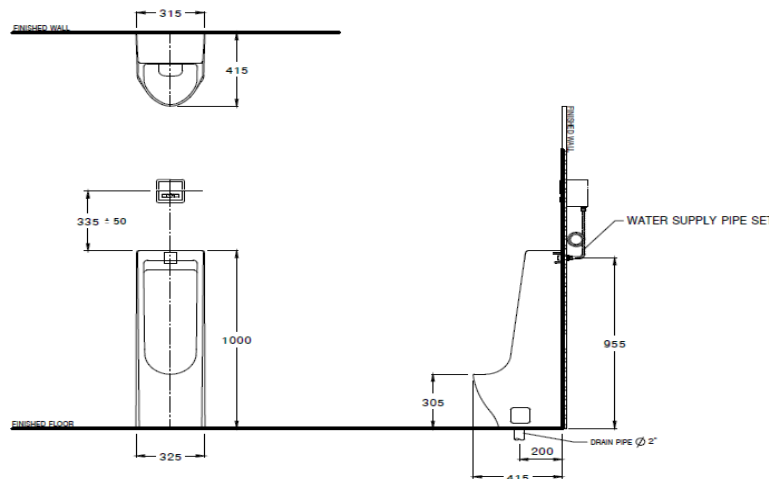

### ลักษณะสินค้า

- มาตรฐาน : มอก. 795-2544
- โถปัสสาวะชาย : ตั้งพื้น
- ขนาด : 325 x 415 x 1000 มม.
- ท่อน้ำทิ้ง : ลงพื้น, ระยะ 200 มม.

### Product descriptions

- Standard : TIS 795 - 2544
- Urinal : Floor Stand
- Size : 325 x 415 x 1000 mm.
- Outlet : S-trap, rough-in 200 mm.

### อุปกรณ์ที่ต้องซื้อเพิ่ม

ฟลัชวาล์ว	Flush Valve	: CT480AC(NL),CT480DC(NL),CT484AC(NL) หรือเทียบเท่า□
ท่อน้ำทิ้ง	Urinal Trap	:

Dimension ware	Dimension pack.	Unit
325 x 415 x 1000	370 x 1055 x 470	mm.
Net whight	Gross whight	Unit
37.82	44.00	kg.