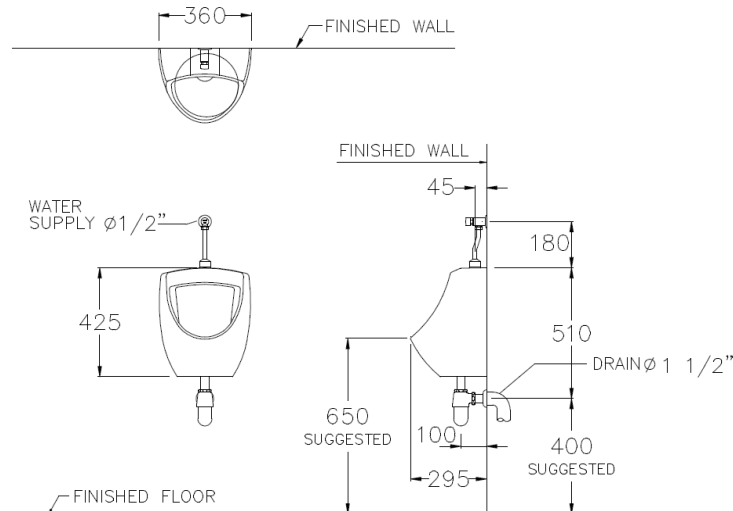

บารอน Baron

C3080 บารอน โถปัสสาวะชายแขวนผนัง (ท่อน้ำเข้าด้านบน)

C3080 Baron wall hung Urinal (Top Inlet)

จุดขาย

- โถปัสสาวะชายแขวนผนัง ขนาดเล็ก ตอบโจทย์การจัดการจัดสรรพื้นที่ห้องน้ำที่มีจำกัด
- ประหยัดน้ำ ใช้น้ำเพียง 1.5 ลิตร (ประหยัดน้ำมากขึ้นถึง 25% เมื่อเทียบกับรุ่น 2 ลิตร)
- ท่อน้ำเข้าด้านบน

Selling Point

- Small size wall hung urinal gives solution to limited space management.
- Saving water only 1.5 liters. (Save 25% more, when compared with 2 liters)
- Top inlet urinal

ลักษณะสินค้า

- มาตรฐาน : มอก. 795-2544
- โถปัสสาวะชาย : แขวนผนัง
- ขนาด : 360 x 295 x 425 มม.
- ท่อน้ำทิ้ง : ออกผนัง, ระยะ 400 มม.

Product descriptions

- Standard : TIS 795 - 2544
- Urinal : Wall hung
- Size : 360 x 295 x 425 mm.
- Outlet : P-trap, rough-in 400 mm.

สินค้าในชุด ประกอบด้วย Consist of

โถปัสสาวะ	Urinal	: C3080	วาล์วเปิดปิดน้ำ	Valve	: -
เซ็นเซอร์	Sensor	: -	ตะแกรงกรองผง	Strainer	: C921
แบตเตอรี่	Battery	: -	ขาเหล็ก	Bracket	: C943

แนะนำใช้กับ

ฟลัชวาล์ว	Flush Valve	: CT475SS(HM),CT474N(S)(HM) หรือเทียบเท่า
ท่อน้ำทิ้ง	Urinal Trap	: CT681(HM) หรือเทียบเท่า

Dimension ware	Dimension pack.	Unit
360 x 295 x 425	392 x 455 x 355	mm.
Net whight	Gross whight	Unit
13.12	17.00	kg.