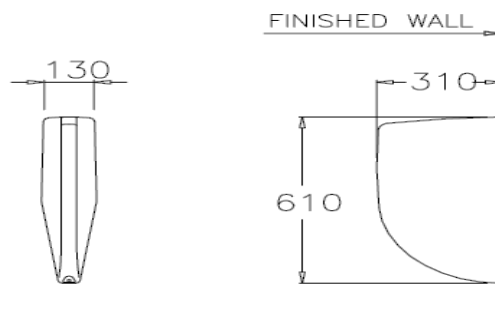

แผงกั้น Division

C306 แผงกั้น
C306 Division

จดขาย

Selling Point

ลักษณะสินค้า

- แผงกั้นโถปัสสาวะชาย : แขนงผนัง
- ขนาด : 145 x 310 x 610 มม.

Product descriptions

- Division for urinal : Wall hung
- Size : 145 x 310 x 610 mm.

สินค้าในชุด ประกอบด้วย Consist of

แผงกั้น	Division	: C306	อุปกรณ์ติดตั้งขาเหล็ก	Bracket	: C943
			อุปกรณ์ติดตั้ง	Screw&Anohor	: C9486

Dimension ware	Dimension pack.	Unit
145 x 310 x 610	163 x 625 x 335	mm.
Net whight	Gross whight	Unit
9.00	11.00	kg.