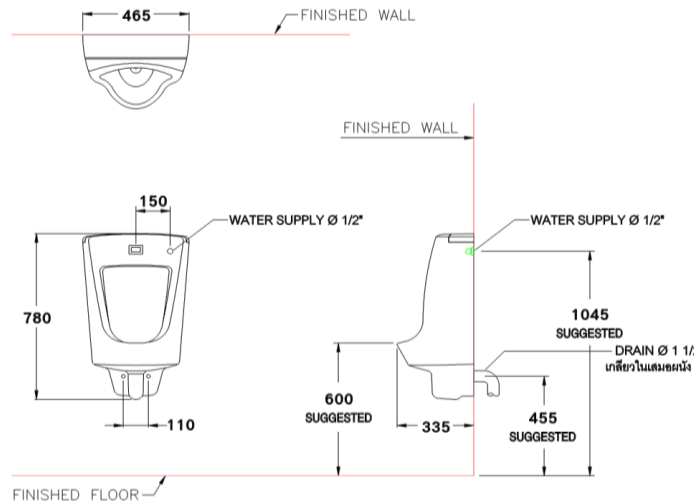

ลักษณะสินค้า

- มาตรฐาน : มอก. 795-2544
- โถปัสสาวะชาย : แขวนผนัง
- ขนาด : 465 x 335 x 780 มม.
- ท่อน้ำทิ้ง : ออกผนัง, ระยะ 455 มม.

Selling Point

- Small size wall hung urinal gives solution to limited space management.
- Touchless with infrared flush valve sensor preventing bacteria spreading.
- Saving water only 1.5 liters with water pressure 1 Bar (Save 25% more, when compared with 2 liters)
- Build in urinal trap. Easier installation
- Back inlet urinal

Product descriptions

- Standard : TIS 795 - 2544
- Urinal : Wall hung
- Size : 465 x 335 x 780 mm.
- Outlet : P-trap, rough-in 455 mm.

สินค้าในชุด ประกอบด้วย Consist of

โถปัสสาวะ	Urinal	: C3011BI	วาล์วเปิดปิดน้ำ	Valve	: CT179(HM)
ฝาปิดโถปัสสาวะชาย	Lid	: C7511	ขาเหล็ก	Bracket	: C943
เซ็นเซอร์	Sensor	: CT486DC	ตะแกรงกรองผง	Strainer	: C921
แบตเตอรี่	Battery	: Alkaline 1.5V. 4ก้อน	อุปกรณ์ยึดผนัง	Wall Flange	: C9476,
			สายน้ำดี	Water Inlet hose	: S285

แนะนำใช้กับ

ฟลัชวาล์ว	Flush Valve	:
ท่อน้ำทิ้ง	Urinal Trap	:

Dimension ware	Dimension pack.	Unit
465 x 355 x 780	515 x 815 x 415	mm.
Net whight	Gross whight	Unit
29.60	34.00	kg.

สอบถามรายละเอียดเพิ่มเติมได้ที่