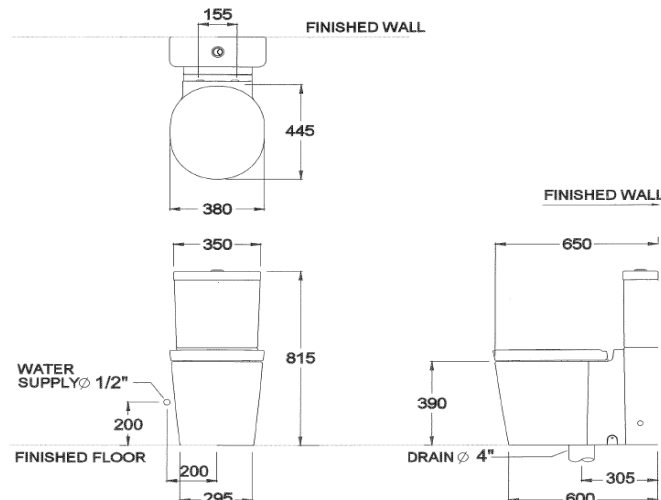

**ลักษณะสินค้า**

- มาตรฐาน : มอก. 792-2554
- โถสุขภัณฑ์ : สองชิ้น
- ขนาด : 380 x 650 x 815 มม.
- ลักษณะของโถ : ราวนโบวล์
- ท่อน้ำทิ้ง : ลงพื้น ระยะ 305 มม.
- ระบบชำระล้าง : วอช ดาวน์
- ใช้น้ำ : 3 ลิตร หรือ 4.5 ลิตร

**Selling Point**

- Compact size toilet.
- Back to wall design.
- Beautiful with skirt-design concealing the trap, also easier to clean.
- Two choices for saving water, 3 liters or 4.5 liters. (Save 12.5% more, when compared with 3/6 liters)
- Hygiene. Less stain and easy to clean.
- Soft closed toilet seat, which protects seat crashing.

**Product descriptions**

- Standard : TIS 792 - 2554
- Water Closet : Two Piece Toilet
- Size : 380 x 650 x 815 mm.
- Bowl Shape : Round Bowl
- Outlet : S-Trap , rough-in 305 mm.
- Flush System : Wash Down
- Water Consumption : 3 Liters or 4.5 Liters

Dimension ware	Dimension pack.	Unit
380 x 650 x 815	470 X 910 X 530	mm.
Net whight	Gross whight	Unit
46.60	58.00	kg.

**สอบถามรายละเอียดเพิ่มเติมได้ที่**

บริษัทสยามธานีทาร์แวร์อินดัสทรี จำกัด  
36/11 ถ.วิภาวดีรังสิต แขวงสนามบึง เขตดอนเมือง กรุงเทพฯ 10210  
โทร. 0-2973-5040-54 โทรสาร. 0-2973-3470-4  
COTTO Call Center โทร. 0-2521-7777  
รายละเอียดที่ระบุไว้ในเอกสารนี้ บริษัทอาจเปลี่ยนแปลงได้ตามความเหมาะสม  
โดยไม่ต้องแจ้งล่วงหน้า