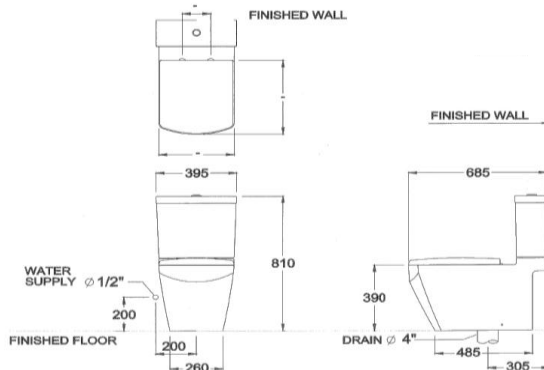

## ลักษณะสินค้า

- มาตรฐาน : มอก. 792-2554
- โถสุขภัณฑ์ : สองชิ้น
- ขนาด : 395 x 685 x 810 มม.
- ลักษณะของโถ : รูปทรงเหลี่ยม
- ท่อน้ำทิ้ง : ลงพื้น ระยะ 305 มม.
- ระบบการชำระล้าง : วอช ดาวน์
- ใช้น้ำ : 3 ลิตร หรือ 4.5 ลิตร

## Selling Point

- Beautiful with skirt-design concealing the trap, also easier to clean.
- Two choices for saving water, 3 liters or 4.5 liters. (Save 12.5% more, when compared with 3/6 liters)
- Hygiene. Less stain and easy to clean.
- Soft closed toilet seat, which protects seat crashing.
- "Click Release" toilet seat, easy to install and remove by only a "click"

## Product descriptions

- Standard : TIS 792 - 2554
- Water Closet : Two Piece Toilet
- Size : 395 x 685 x 810 mm.
- Bowl Shape : Rectangle shape
- Outlet : S-Trap , rough-in 305 mm.
- Flush System : Wash Down
- Water Comsum | : 3 Liters or 4.5 Liters

Dimension ware	Dimension pack.	Unit
395 x 685 x 810	460 X 945 X 545	mm.
Net whight	Gross whight	Unit
47.70	56.00	kg.