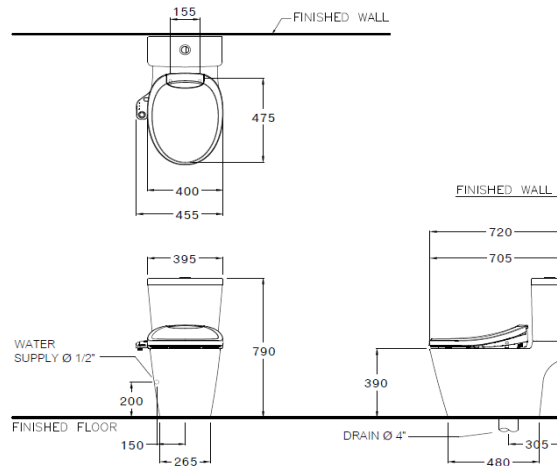

ลักษณะสินค้า

- มาตรฐาน : มอก. 792-2554
- โถสุขภัณฑ์ : สองชิ้น
- ขนาด : 455 x 705 x 790 มม.
- รูปทรงโถ : อีลองเกต
- ท่อน้ำทิ้ง : ลงพื้น ระยะ 305 มม.
- ระบบการชำระล้าง : ไตรเพล็กซ์ ฟลัช
- ใช้น้ำ : 2.5 หรือ 4 ลิตร

Product descriptions

- Standard : TIS 792 - 2554
- Water Closet : two piece toilet
- Size : 455 x 705 x 790 mm.
- Bowl Shape : Elongate
- Outlet : S-Trap , rough-in 305 mm.
- Flush System : Triplex Flush
- Water Consumption : 2.5 or 4 Liters

Dimension ware	Dimension pack.
455 x 705 x 790	450 X 980 X 570
Net whight	Gross whight
50.10	58.00

สอบถามรายละเอียดเพิ่มเติมได้ที่

บริษัทสยามพาณิชย์แอร์อินดัสทรี จำกัด
 36/11 ถ.วิภาวดีรังสิต แขวงสามมามีน เขตดอนเมือง กรุงเทพฯ 10210