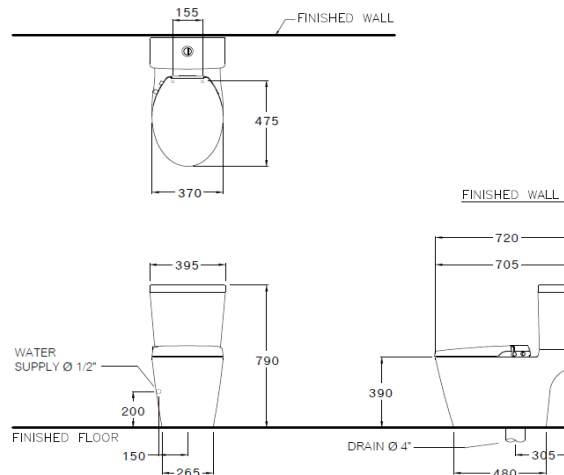

ลักษณะสินค้า

- มาตรฐาน : มอก. 792-2554
- โถสุขภัณฑ์ : สองชิ้น
- ขนาด : 395 x 705 x 790 มม.
- รูปทรงโถ : อีลองเกต
- ท่อน้ำทิ้ง : ลงพื้น ระยะ 305 มม.
- ระบบการชำระล้าง : ไตรเพิลซ์ ฟลัช
- ใช้น้ำ : 2.5 หรือ 4 ลิตร

Product descriptions

- Standard : TIS 792 - 2554
- Water Closet : two piece toilet
- Size : 395 x 705 x 790 mm.
- Bowl Shape : Elongate
- Outlet : S-Trap , rough-in 305 mm.
- Flush System : Triplex Flush
- Water Consumption : 2.5 or 4 Liters

Dimension ware	Dimension pack.
395 x 705 x 790	450 X 980 X 570
Net whight	Gross whight
50.10	58.00

สอบถามรายละเอียดเพิ่มเติมได้ที่
บริษัทสยามช่างานิทาเรออินดัสทรี จำกัด
36/11 ถ.วิภาวดีรังสิต แขวงสามนีน เขตดอนเมือง กรุงเทพฯ 10210
โทร. 0-2973-5040-54 โทรสาร. 0-2973-3470-4
COTTO Call Center โทร. 0-2521-7777
รายละเอียดที่ระบุไว้ในเอกสารนี้ บริษัทอาจเปลี่ยนแปลงได้ตามความเหมาะสม
โดยไม่ต้องแจ้งล่วงหน้า