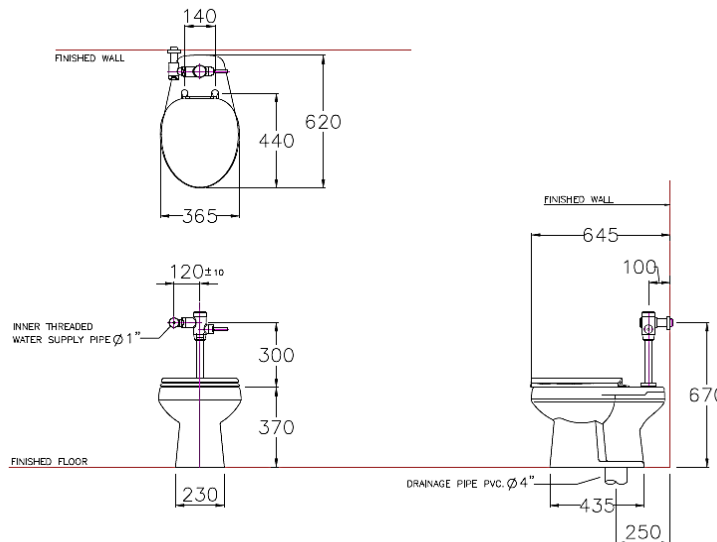

### ลักษณะสินค้า

- มาตรฐาน : มอก. 792-2554
- โถสุขภัณฑ์ : ชนิดตั้งพื้น ใช้กับฟลัชวาล์ว
- ขนาด : 365 x 645 x 370 มม.
- ลักษณะของโถ : ราวนโบล
- ท่อน้ำทิ้ง : ลงพื้น ระยะ 250 มม.
- ระบบการชำระล้าง : ใช้ฟอน เจท
- ใช้น้ำ : 6 ลิตร

### Product descriptions

- Standard : TIS 792 - 2554
- Water Closet : wall face flush valve toilet
- Size : 365 x 645 x 370 mm.
- Bowl Shape : Round Bowl
- Outlet : S-Trap , rough-in 250 mm.
- Flush System : Siphon Jet
- Water Consumption : 6 Liters

Dimension ware	Dimension pack.	Unit
365 x 645 x 370	415 x 655 x 487	mm.
Net whight	Gross whight	Unit
18.50	27.00	kg.