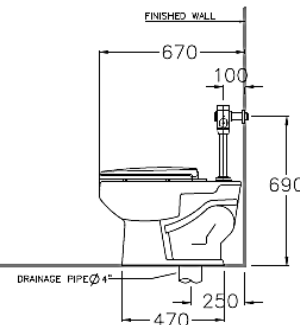

ลักษณะสินค้า

- มาตรฐาน : มอก. 792-2554
- โถสุขภัณฑ์ : ชนิดตั้งพื้น ใช้กับฟลัชวาล์ว
- ขนาด : 365 x 670 x 390 มม.
- ลักษณะของโถ : อีลอนเกต
- ท่อน้ำทิ้ง : ลงพื้น ระยะ 250 มม.
- ระบบการชำระล้าง : ไชฟอน เจท
- ใช้น้ำ : 3.8 ลิตร

Product descriptions

- Standard : TIS 792 - 2554
- Water Closet : Flush Valve Toilet
- Size : 365 x 670 x 390 mm.
- Bowl Shape : Elongated
- Outlet : S-Trap , rough-in 250 mm.
- Flush System : Siphon Jet
- Water Consumption : 3.8 Liters

สินค้าในชุด ประกอบด้วย Consist of

โถสุขภัณฑ์	Closet	: C68921	หน้าแปลนติดตั้ง	Floor Flange	: -
ฝารองนั่ง	Seat & Cover	: C91311 (soft)	อุปกรณ์ยึดพื้น	Floor Fixing	: -
			วาล์วเปิดปิดน้ำ	Stop valve	: -

แนะนำใช้กับฟลัชวาล์วรุ่น CT458XNS หรือเทียบเท่า

*หมายเหตุ : ในภาพใช้ฟลัชวาล์ว รุ่น CT458NS

Dimension ware	Dimension pack.	Unit
365 x 670 x 390	400 x 735 x 510	mm.
Net whight	Gross whight	Unit
21.66	28.00	kg.

สอบถามรายละเอียดเพิ่มเติมได้ที่

บริษัทสยามซานิทารีแวร์อินดัสทรี จำกัด
36/11 ถ.วิภาวดีรังสิต แขวงสามมึน เขตดอนเมือง กรุงเทพฯ 10210
โทร. 0-2973-5040-54 โทรสาร. 0-2973-3470-4
COTTO Call Center โทร. 0-2521-7777