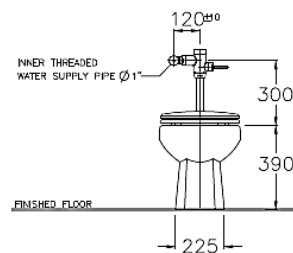

ลักษณะสินค้า

- มาตรฐาน : มอก. 792-2554
- โถสุขภัณฑ์ : ชนิดตั้งพื้น ใช้กับฟลัชวาล์ว
- ขนาด : 365 x 670 x 390 มม.
- ลักษณะของโถ : อีลอนเกต
- ท่อน้ำทิ้ง : ลงพื้น ระยะ 250 มม.
- ระบบการชำระล้าง : ไชฟอน เจท
- ใช้น้ำ : 3.8 ลิตร

Product descriptions

- Standard : TIS 792 - 2554
- Water Closet : Flush Valve Toilet
- Size : 365 x 670 x 390 mm.
- Bowl Shape : Elongated
- Outlet : S-Trap , rough-in 250 mm.
- Flush System : Siphon Jet
- Water Consumption : 3.8 Liters

สินค้าในชุด ประกอบด้วย Consist of

โถสุขภัณฑ์	Closet	: C68921	หน้าแปลนติดตั้ง	Floor Flange	: -
ฝารองนั่ง	Seat & Cover	: C91311 (soft)	อุปกรณ์ยึดพื้น	Floor Fixing	: -
			วาล์วเปิดปิดน้ำ	Stop valve	: -

แนะนำใช้กับฟลัชวาล์วรุ่น CT458XNS หรือเทียบเท่า

*หมายเหตุ : ในภาพใช้ฟลัชวาล์ว รุ่น CT458NS

Dimension ware	Dimension pack.	Unit
365 x 670 x 390	400 x 735 x 510	mm.
Net whight	Gross whight	Unit
21.66	28.00	kg.

สอบถามรายละเอียดเพิ่มเติมได้ที่

บริษัทสยามซานิทารีแวร์อินดัสทรี จำกัด
36/11 ถ.วิภาวดีรังสิต แขวงสามมึน เขตดอนเมือง กรุงเทพฯ 10210
โทร. 0-2973-5040-54 โทรสาร. 0-2973-3470-4
COTTO Call Center โทร. 0-2521-7777