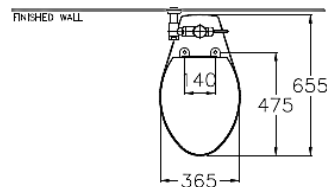

ลักษณะสินค้า

- มาตรฐาน : มอก. 792-2554
- โถสุขภัณฑ์ : ชนิดตั้งพื้น ใช้กับฟลัชวาล์ว
- ขนาด : 365 x 670 x 390 มม.
- ลักษณะของโถ : อีลอนเกต
- ท่อน้ำทิ้ง : ลงพื้น ระยะ 250 มม.
- ระบบการชำระล้าง : ไชฟอน เจท
- ใช้น้ำ : 3.8 ลิตร

Product descriptions

- Standard : TIS 792 - 2554
- Water Closet : Flush Valve Toilet
- Size : 365 x 670 x 390 mm.
- Bowl Shape : Elongated
- Outlet : S-Trap , rough-in 250 mm.
- Flush System : Siphon Jet
- Water Consumption : 3.8 Liters

สินค้าในชุด ประกอบด้วย Consist of

โถสุขภัณฑ์	Closet	: C68921	หน้าแปลนติดตั้ง	Floor Flange	: -
ฝารองนั่ง	Seat & Cover	: C91311 (soft)	อุปกรณ์ยึดพื้น	Floor Fixing	: -
			วาล์วเปิดปิดน้ำ	Stop valve	: -

แนะนำใช้กับฟลัชวาล์วรุ่น CT458XNS หรือเทียบเท่า

*หมายเหตุ : ในภาพใช้ฟลัชวาล์ว รุ่น CT458NS

Dimension ware	Dimension pack.	Unit
365 x 670 x 390	400 x 735 x 510	mm.
Net whight	Gross whight	Unit
21.66	28.00	kg.

สอบถามรายละเอียดเพิ่มเติมได้ที่

บริษัทสยามซานิทารีแวร์อินดัสทรี จำกัด
36/11 ถ.วิภาวดีรังสิต แขวงสามมึน เขตดอนเมือง กรุงเทพฯ 10210
โทร. 0-2973-5040-54 โทรสาร. 0-2973-3470-4
COTTO Call Center โทร. 0-2521-7777