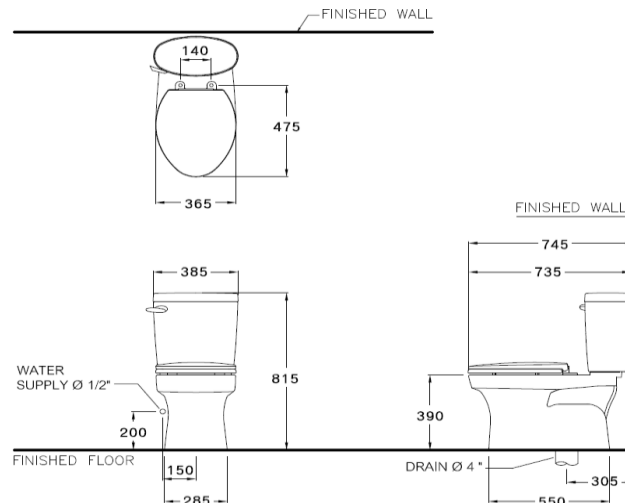

ลักษณะสินค้า

- มาตรฐาน : มอก. 792-2554
- โถสุขภัณฑ์ : สองชั้น
- ขนาด : 385 x 735 x 815 มม.
- ลักษณะของโถ : อีลอนเกต
- ท่อน้ำทิ้ง : ลงพื้น ระยะ 305 มม.
- ระบบการชำระล้าง : ไซฟอนิค วอลช ดาวน์
- ใช้น้ำ : 6 ลิตร

Selling Point

- Beautiful design concealing the trap, easier to clean.
- With only 6 liters of water, everything is clean with one flush.
- More comfortable with long toilet seat, elongated shape.
- Soft closed toilet seat, which protects seat crashing.

Product descriptions

- Standard : TIS 792 - 2554
- Water Closet : Two Piece Toilet
- Size : 385 x 735 x 815 mm.
- Bowl Shape : Elongated
- Outlet : S-Trap , rough-in 305 mm.
- Flush System : Siphonic Wash Down
- Water Consumption : 6 Liters

Dimension ware	Dimension pack.	Unit
385 x 735 x 815	428 X 956 X 495	mm.
Net whight	Gross whight	Unit
35.94	45.00	kg.

สอบถามรายละเอียดเพิ่มเติมได้ที่
บริษัทสยามซานิทารีแวร์อินดัสทรี จำกัด
36/11 ถ.วิภาวดีรังสิต แขวงสนามบึง เขตดอนเมือง กรุงเทพฯ 10210
โทร. 0-2973-5040-54 โทรสาร. 0-2973-3470-4
COTTO Call Center โทร. 0-2521-7777
รายละเอียดที่ระบุไว้ในเอกสารนี้ บริษัทอาจเปลี่ยนแปลงได้ตามความเหมาะสม
โดยไม่ต้องแจ้งล่วงหน้า