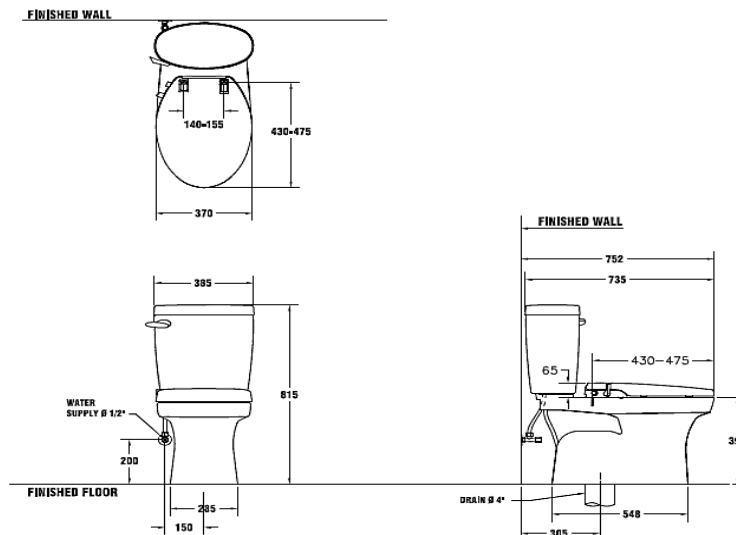

ลักษณะสินค้า

- มาตรฐาน : มอก. 792-2554
- โถสุขภัณฑ์ : สองชิ้น
- ขนาด : 385 x 735 x 815 มม.
- ลักษณะของโถ : อีลอนเกต
- ท่อน้ำทิ้ง : ลงพื้น ระยะ 305 มม.
- ระบบการชำระล้าง : ไซฟอนิค วอช ดาวน์
- ใช้น้ำ : 6 ลิตร

Selling Point

- Beautiful design concealing the trap, easier to clean.
- With only 6 liters of water, everything is clean with one flush.
- More comfortable with long toilet seat, elongated shape.
- Soft closed toilet seat, which protects seat crashing.
- Non-electronic "Convenience" toilet seat & cover give more comfort and easy to use.

Product descriptions

- Standard : TIS 792 - 2554
- Water Closet : Two Piece Toilet
- Size : 385 x 735 x 815 mm.
- Bowl Shape : Elongated
- Outlet : S-Trap , rough-in 305 mm.
- Flush System : Siphonic Wash Down
- Water Consumption : 6 Liters

Dimension ware	Dimension pack.	Unit
385 x 735 x 815	490 X 945 X 495	mm.
Net whight	Gross whight	Unit
36.70	60.00	kg.

สอบถามรายละเอียดเพิ่มเติมได้ที่
บริษัทสยามธานีทาร์แวร์อินดัสทรี จำกัด
36/11 ถ.วิภาวดีรังสิต แขวงสามมามิน เขตดอนเมือง กรุงเทพฯ 10210
โทร. 0-2973-5040-54 โทรสาร. 0-2973-3470-4
COTTO Call Center โทร. 0-2521-7777
รายละเอียดที่ระบุไว้ในเอกสารนี้ บริษัทอาจเปลี่ยนแปลงได้ตามความเหมาะสม
โดยไม่ต้องแจ้งล่วงหน้า