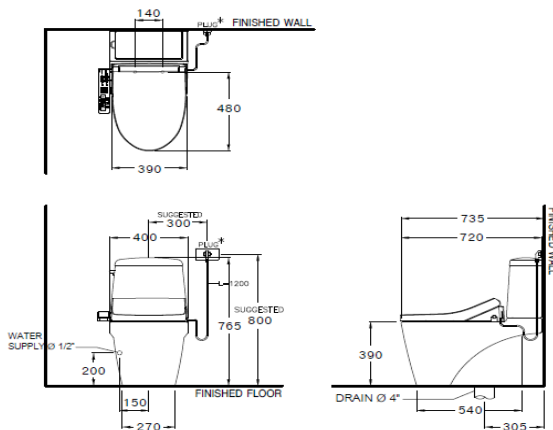

ลักษณะสินค้า

- มาตรฐาน : มอก. 792-2554
- โถสุขภัณฑ์ : สองชิ้น
- ขนาด : 400 x 720 x 765 มม.
- รูปทรงโถ : อีลองเกต
- ท่อน้ำทิ้ง : ลงพื้น ระยะ 305 มม.
- ระบบการชำระล้าง : ไซฟอน เจท
- ใช้น้ำ : 6 ลิตร

Product descriptions

- Standard : TIS 792 - 2554
- Water Closet : Two Piece Toilet
- Size : 400 x 720 x 765 mm.
- Bowl Shape : Elongate
- Outlet : S-Trap , rough-in 305 mm.
- Flush System : siphon jet
- Water Consumption : 6 Liters

Dimension ware	Dimension pack.	Unit
400 x 720 x 765	525 X 975 X 665	mm.
Net whight	Gross whight	Unit
54.60	68.00	kg.

สอบถามรายละเอียดเพิ่มเติมได้ที่
 บริษัทสยามซัพพลายแวร์อินดัสทรี จำกัด
 36/11 ถ.วิภาวดีรังสิต แขวงสนามบึง เขตดอนเมือง กรุงเทพฯ 10210
 โทร. 0-2973-5040-54 โทรสาร. 0-2973-3470-4
 COTTO Call Center โทร. 0-2521-7777
 รายละเอียดที่ระบุไว้ในเอกสารนี้ บริษัทอาจเปลี่ยนแปลงได้ตามความเหมาะสม โดยไม่ต้องแจ้งล่วงหน้า