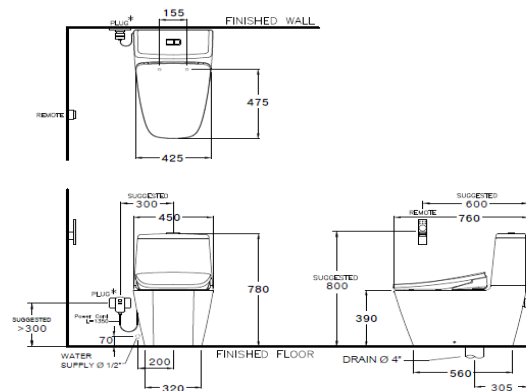

- มาตรฐาน : มอก. 792-2554
- โถสุขภัณฑ์ : สองชิ้น
- ขนาด : 450 x 745 x 780 มม.
- รูปทรงโถ : อีลองเกต
- ท่อน้ำทิ้ง : ลงพื้น ระยะ 305 มม.
- ระบบการชำระล้าง : ไตรเพิลฟลัช ฟลัช
- ใช้น้ำ : 3/4.5 ลิตร

Selling Point

- "HERCULES CURVE" Two piece toilet, The ingredient of modern and comfort design, come with super (comfort size and comfort curve) represent the perfection of stately and beautiful
- Super clean with Triplex flushing technology (Only 3/4.5 Lpf.)
- THE CONVENIC by COTTO , Beautiful and Outstanding with slim look (Soft Trapezoid Design)
- Extra size for your maximum comfort
- Special Nozzle (Stainless steel nozzle with UV sterilization after each use)
- Warm seat for your relaxing and also improve blood circulation
- Warm Air Dryer for your refreshed
- LED Night Light

Product descriptions

- Standard : TIS 792 - 2554
- Water Closet : Two Piece
- Size : 450 x 745 x 780 mm.
- Bowl Shape : Elongate
- Outlet : S-Trap , rough-in 305 mm.
- Flush System : Triplex Flush
- Water Consumption : 3/4.5 Liters

สินค้าในชุด ประกอบด้วย Consist of

โถสุขภัณฑ์	Closet	: C651427	วาล์วเปิดปิดน้ำ	Valve	: C9377
หม้อน้ำพร้อมฝา	Cistern & Lid	: C60200	หน้าแปลนติดตั้ง	Floor Flange	: C939
ฝาหม้อน้ำ	Lid	: C7222	อุปกรณ์ยึดหม้อน้ำ	Tank Fixing Bolt	: YC-001A
อุปกรณ์ภายในหม้อน้ำ	Tank Trim	: C93859	อุปกรณ์ยึดพื้น	Floor Fixing	: C9433
ฝารองนั่ง	Seat & Cover	: C9209	สายน้ำดี	Inlet Hose	: S271

อุปกรณ์ที่ต้องซื้อเพิ่ม

วาล์วเปิดปิดน้ำ	Valve	: -

Dimension ware	Dimension pack.	Unit
450 x 745 x 780	550 X 1020 X 570	mm.
Net whight	Gross whight	Unit
56.36	64.00	kg.

สอบถามรายละเอียดเพิ่มเติมได้ที่

บริษัทสยามพาณิชย์แวร์ฮาร์ดแวร์ จำกัด
36/11 ถ.วิภาวดีรังสิต แขวงสนามบึง เขตดอนเมือง กรุงเทพฯ 10210
โทร. 0-2973-5040-54 โทรสาร. 0-2973-3470-4
COTTO Call Center โทร. 0-2521-7777
รายละเอียดที่ระบุไว้ในเอกสารนี้ บริษัทอาจเปลี่ยนแปลงได้ตามความเหมาะสม โดยไม่ต้องแจ้งล่วงหน้า