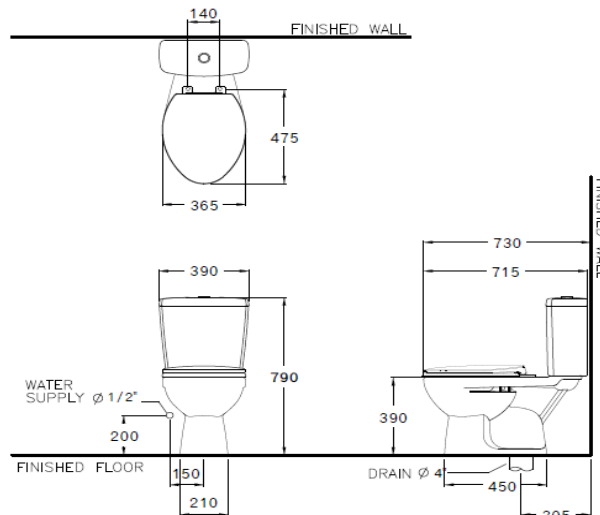

บวม

Boom

C13443 บวม สุขภัณฑ์สองชั้น (ท่อลงพื้น)
C13443 Boom two piece toilet (S-Trap)

จดขาย

- ดีไซน์สวย ปกปิดท่อบน ช่วยทำความสะอาดได้ง่ายขึ้น
- กดเพียงครั้งเดียว ขำระล้างได้อย่างหมดจด ด้วยน้ำเพียง 6 ลิตร
- นั่งสบายด้วยฝารองนั่งแบบหน้ายาว รูปทรง elongate
- ฝารองนั่งเปิดปิดนุ่มนวล ป้องกันการตกกระแทก

ลักษณะสินค้า

- มาตรฐาน : มอก. 792-2554
- โถสุขภัณฑ์ : สองชั้น
- ขนาด : 390 x 715 x 790 มม.
- ลักษณะของโถ : อีลอนเกต
- ท่อน้ำทิ้ง : ลงพื้น ระยะ 305 มม.
- ระบบการชำระล้าง : วอช ดาวน์
- ใช้น้ำ : 6 ลิตร

Selling Point

Product descriptions

- Standard : TIS 792 - 2554
- Water Closet : Two Piece Toilet
- Size : 390 x 715 x 790 mm.
- Bowl Shape : Elongated
- Outlet : S-Trap , rough-in 305 mm.
- Flush System : Wash Down
- Water Consumption : 6 Liters

Dimension ware	Dimension pack.	Unit
390 x 715 x 790	445 X 945 X 435	mm.
Net whight	Gross whight	Unit
31.29	34.00	kg.

สอบถามรายละเอียดเพิ่มเติมได้ที่
บริษัทสยามซานิทารีแวร์อินดัสทรี จำกัด
36/11 ถ.วิภาวดีรังสิต แขวงสามมึน เขตดอนเมือง กรุงเทพฯ 10210
โทร. 0-2973-5040-54 โทรสาร. 0-2973-3470-4
COTTO Call Center โทร. 0-2521-7777
รายละเอียดที่ระบุไว้ในเอกสารนี้ บริษัทอาจเปลี่ยนแปลงได้ตามความเหมาะสม
โดยไม่ต้องแจ้งล่วงหน้า