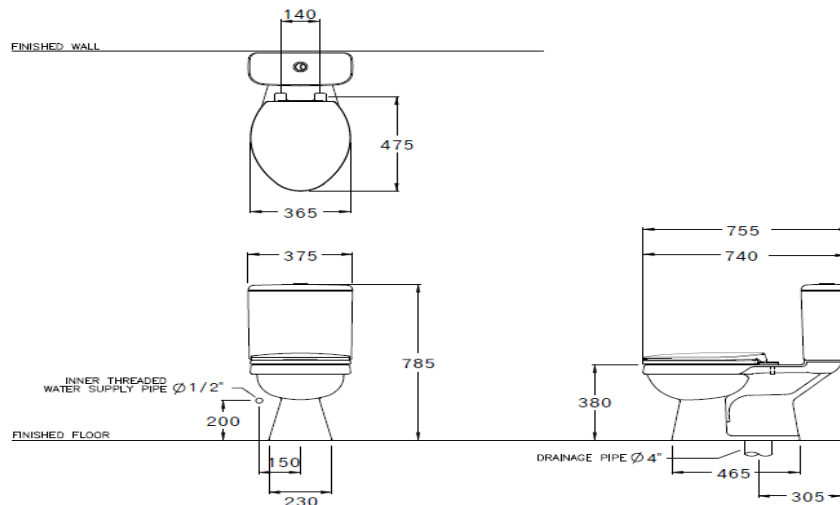

ลักษณะสินค้า

- มาตรฐาน : มอก. 792-2554
- โถสุขภัณฑ์ : สองชิ้น
- ขนาด : 375 x 740 x 785 มม.
- ลักษณะของโถ : ยืลองเกด
- ท่อน้ำทิ้ง : ลงพื้น ระยะ 305 มม.
- ระบบการชำระล้าง : วอช ดาวน์
- ใช้น้ำ : 3 ลิตร หรือ 4.5 ลิตร

Selling Point

- Beautiful design concealing the trap, easier to clean.
- Two choices for saving water, 3 liters or 4.5 liters. (Save 12.5% more, when compared with 3/6 liters)
- More comfortable with long toilet seat, elongated shape.
- Soft closed toilet seat, which protects seat crashing.

Product descriptions

- Standard : TIS 792 - 2554
- Water Closet : Two Piece Toilet
- Size : 375 x 740 x 785 mm.
- Bowl Shape : Elongated
- Outlet : S-Trap , rough-in 305 mm.
- Flush System : Wash Down
- Water Consumption : 3 Liters or 4.5 Liters

Dimension ware	Dimension pack.	Unit
375 x 740 x 785	450 X 940 X 430	mm.
Net whight	Gross whight	Unit
29.44	44.00	kg.

สอบถามรายละเอียดเพิ่มเติมได้ที่
 บริษัทสยามซานิทารีแวร์อินดัสทรี จำกัด
 36/11 ถ.วิภาวดีรังสิต แขวงสนามบึง เขตดอนเมือง กรุงเทพฯ 10210
 โทร. 0-2973-5040-54 โทรสาร. 0-2973-3470-4
 COTTO Call Center โทร. 0-2521-7777
 รายละเอียดที่ระบุไว้ในเอกสารนี้ บริษัทอาจเปลี่ยนแปลงได้ตามความเหมาะสม
 โดยไม่ต้องแจ้งล่วงหน้า