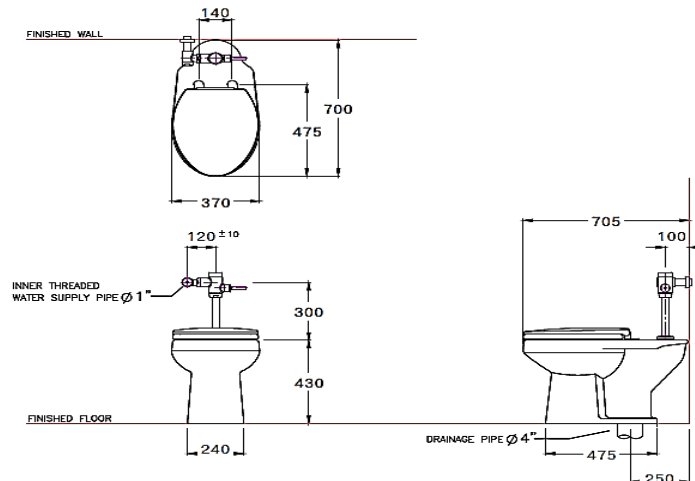

ลักษณะสินค้า

- มาตรฐาน : มอก. 792-2554
- โถสุขภัณฑ์ : ชนิดตั้งพื้นใช้กับฟลัชวาลว
- ขนาด : 370 x 705 x 430 มม.
- ลักษณะของโถ : อีลอนเกต
- ท่อน้ำทิ้ง : ลงพื้น ระยะ 250 มม.
- ระบบการชำระล้าง : ไชฟอน เจท
- ใช้น้ำ : 6 ลิตร

Selling Point

- With only 6 liters of water, everything is clean with one flush.
- More comfortable with long toilet seat, elongated shape.
- Soft closed toilet seat, which protects seat crashing.

Product descriptions

- Standard : TIS 792 - 2554
- Water Closet : wall face flush vavle toilet.
- Size : 370 x 705 x 430 mm.
- Bowl Shape : Elongated
- Outlet : S-Trap , rough-in 250 mm.
- Flush System : Siphon Jet
- Water Consumption : 6 Liters

Dimension ware	Dimension pack.	Unit
375 x 705 x 430	400 x 735 x 555	mm.
Net whight	Gross whight	Unit
25.59	30.00	kg.

สอบถามรายละเอียดเพิ่มเติมได้ที่
 บริษัทสยามซานิทารีแวร์อินดัสทรี จำกัด
 36/11 ถ.วิภาวดีรังสิต แขวงสามมึน เขตดอนเมือง กรุงเทพฯ 10210
 โทร. 0-2973-5040-54 โทรสาร. 0-2973-3470-4
 COTTO Call Center โทร. 0-2521-7777
 รายละเอียดที่ระบุไว้ในเอกสารนี้ บริษัทอาจเปลี่ยนแปลงได้ตามความเหมาะสม
 โดยไม่ต้องแจ้งล่วงหน้า