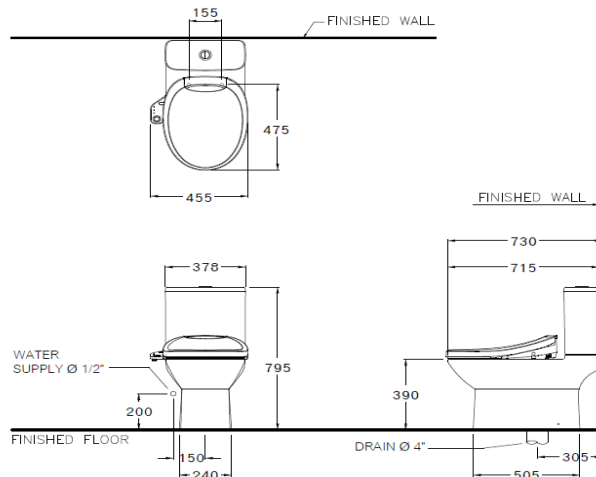

### ลักษณะสินค้า

- มาตรฐาน : มอก. 792-2554
- โถสุขภัณฑ์ : สองชิ้น
- ขนาด : 400 x 715 x 795 มม.
- รูปทรงโถ : อีลลองเกต
- ท่อน้ำทิ้ง : ลงพื้น ระยะ 305 มม.
- ระบบการชำระล้าง : ไดรฟ์ลิกซ์ ฟลัช
- ใช้น้ำ : 3 ลิตร หรือ 4.5 ลิตร

### Product descriptions

- Standard : TIS 792 - 2554
- Water Closet : two piece toilet
- Size : 400 x 715 x 795 mm.
- Bowl Shape : Elongate
- Outlet : S-Trap , rough-in 305 mm.
- Flush System : Triplex Flush
- Water Consumption : 3 Liters or 4.5 Liters

### สินค้าในชุด ประกอบด้วย Consist of

โถสุขภัณฑ์	Closet	: C651307	วาล์วเปิดปิดน้ำ	Valve	: C9377
หม้อน้ำพร้อมฝา	Cistern & Lid	: C62860	หน้าแปลนติดตั้ง	Floor Flange	: C939
ฝามือน้ำ	Lid	: C71251	น๊อตยึดหม้อน้ำ	Tank Fixing Bolt	: -
ฝารองนั่ง	Seat & Cover	: C9207	สายน้ำดี	Inlet hose	: S721
อุปกรณ์ภายในหม้อน้ำ	Tank Trim	: C93849	อุปกรณ์ยึดพื้น	Floor Fixing	: C94331
			ยางรองหม้อน้ำ	Bowl Seal	: C9374

Dimension ware	Dimension pack.	Unit
380 x 715 x 795	415 X 945 X 505	mm.
Net whight	Gross whight	Unit
39.71	70.00	kg.

สอบถามรายละเอียดเพิ่มเติมได้ที่  
บริษัทสยามซานิทารีแวร์อินดัสทรี จำกัด  
36/11 ถ.วิภาวดีรังสิต แขวงสนามบึง เขตดอนเมือง กรุงเทพฯ 10210  
โทร. 0-2973-5040-54 โทรสาร. 0-2973-3470-4  
COTTO Call Center โทร. 0-2521-7777  
รายละเอียดที่ระบุไว้ในเอกสารนี้ บริษัทอาจเปลี่ยนแปลงได้ตามความเหมาะสม โดยไม่ต้องแจ้งล่วงหน้า