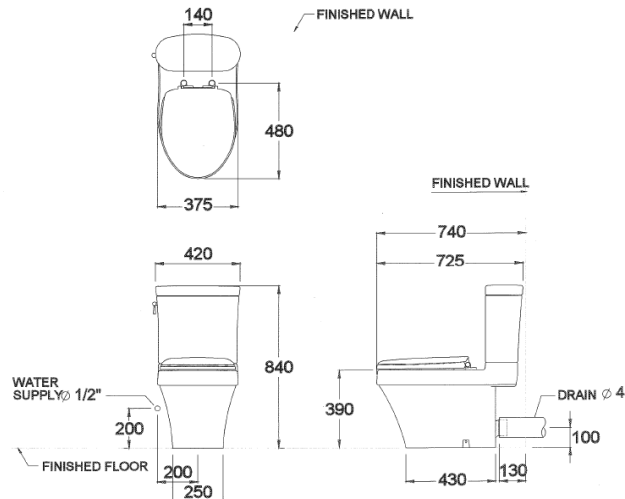

โอเปรา Opera

C12617 โอเปรา สุขภัณฑ์สองชิ้น (ท้อออกผนัง)
C12617 Opera two piece toilet (P-Trap)

จุดขาย

- ดีไซน์สวยด้วย Skirt ปกปิดท้อ ทั้งยังช่วยให้ทำความสะอาดได้ง่ายขึ้น
- กดเพียงครั้งเดียว ขำระล้างได้อย่างหมดจด ด้วยน้ำเพียง 6 ลิตร
- สุขภัณฑ์ Hygiene ลดคราบ ทำความสะอาดง่าย
- นั่งสบายด้วยฝารองนั่งแบบหน้ายาว รูปทรง elongate
- ฝารองนั่งเปิดปิดนุ่มนวล ป้องกันการตกกระแทก

ลักษณะสินค้า

- มาตรฐาน : มอก. 792-2554
- โถสุขภัณฑ์ : สองชิ้น
- ขนาด : 420 x 725 x 840 มม.
- รูปทรงโถ : อีลองเกต
- ท่อน้ำทิ้ง : ออกผนัง สูง 100 มม.
- ระบบการชำระล้าง : ไชฟอน เจท
- ใช้น้ำ : 6 ลิตร

Selling Point

Product descriptions

- Standard : TIS 792 - 2554
- Water Closet : Two Piece Toilet
- Size : 420 x 725 x 840 mm.
- Bowl Shape : Elongate
- Outlet : P-Trap , 100 mm. high
- Flush System : Siphon Jet
- Water Consumption : 6 Liters

Dimension ware	Dimension pack.	Unit
420 x 725 x 840	480 X 975 X 540	mm.
Net whight	Gross whight	Unit
46.70	60.00	kg.

สอบถามรายละเอียดเพิ่มเติมได้ที่

บริษัทสยามซานิทารีแวร์อินดัสทรี จำกัด
36/11 ถ.วิภาวดีรังสิต แขวงสามมปีน เขตดอนเมือง กรุงเทพฯ 10210
โทร. 0-2973-5040-54 โทรสาร. 0-2973-3470-4
COTTO Call Center โทร. 0-2521-7777