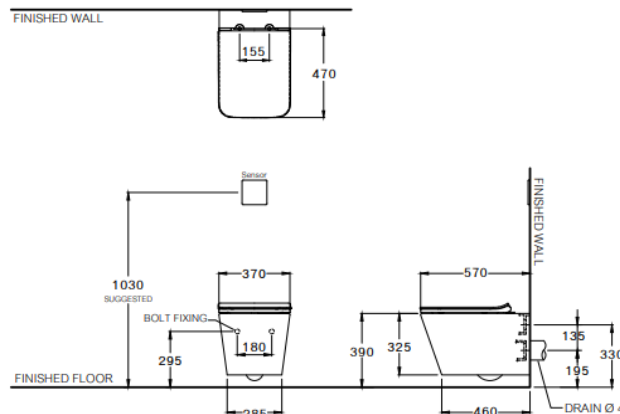

ลักษณะสินค้า

- มาตรฐาน : มอก. 792-2554
- โถสุขภัณฑ์ : สุขภัณฑ์แขวนผนัง
- ขนาด : 370 x 570 x 390 มม.
- รูปทรงโถ : รูปทรงเหลี่ยม
- ท่อน้ำทิ้ง : ออกผนัง ระยะ 195 มม.
- ระบบการชำระล้าง : ไดรเพล็กซ์ ฟลัช
- ใช้น้ำ : 4.5 ลิตร

Product descriptions

- Standard : TIS 792 - 2554
- Water Closet : Wall Hung Toilet
- Size : 370 x 570 x 390 mm.
- Bowl Shape : Square
- Outlet : P-Trap , rough-in 195 mm.
- Flush System : Triplex Flush
- Water Consumption : 4.5 Liters

แนะนำใช้กับฟลัชวาล์ว รุ่น CT4802AC

Dimension ware	Dimension pack.	Unit
370 x 570 x 390	410 X 635 X 465	mm.
Net whight	Gross whight	Unit
29.26	38.00	kg.

สอบถามรายละเอียดเพิ่มเติมได้ที่
บริษัทสยามซานิทารีแวร์อินดัสทรี จำกัด
36/11 ถ.วิภาวดีรังสิต แขวงสนามบึง เขตดอนเมือง กรุงเทพฯ 10210
โทร. 0-2973-5040-54 โทรสาร. 0-2973-3470-4
COTTO Call Center โทร. 0-2521-7777
รายละเอียดที่ระบุไว้ในเอกสารนี้ บริษัทอาจเปลี่ยนแปลงได้ตามความเหมาะสม
โดยไม่ต้องแจ้งล่วงหน้า