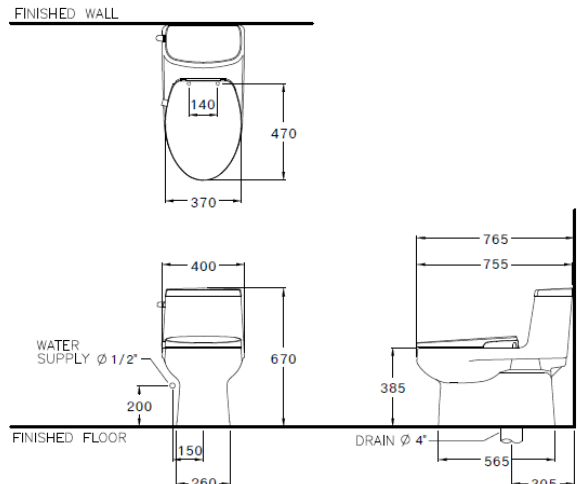

ลักษณะสินค้า

- มาตรฐาน : มอก. 792-2554
- โถสุขภัณฑ์ : ชิ้นเดียว
- ขนาด : 400 x 755 x 670 มม.
- ลักษณะของโถ : อีลอนเกต
- ท่อน้ำทิ้ง : ลงพื้น ระยะ 305 มม.
- ระบบการชำระล้าง : ไซฟอน เจท
- ใช้น้ำ : 6 ลิตร

Selling Point

Product descriptions

- Standard : TIS 792 - 2554
- Water Closet : One Piece Toilet
- Size : 400 x 755 x 670 mm.
- Bowl Shape : Elongated
- Outlet : S-Trap , rough-in 305 mm.
- Flush System : Siphon Jet
- Water Consumption : 6 Liters

Dimension ware	Dimension pack.	Unit
400 x 755 x 670	470 X 800 X 690	mm.
Net whight	Gross whight	Unit
40.50	53.00	kg.

สอบถามรายละเอียดเพิ่มเติมได้ที่
บริษัทสยามซานิทารีแวร์อินดัสทรี จำกัด
36/11 ถ.วิภาวดีรังสิต แขวงสามมามิน เขตดอนเมือง กรุงเทพฯ 10210
โทร. 0-2973-5040-54 โทรสาร. 0-2973-3470-4
COTTO Call Center โทร. 0-2521-7777
รายละเอียดที่ระบุไว้ในเอกสารนี้ บริษัทอาจเปลี่ยนแปลงได้ตามความเหมาะสม
โดยไม่ต้องแจ้งล่วงหน้า