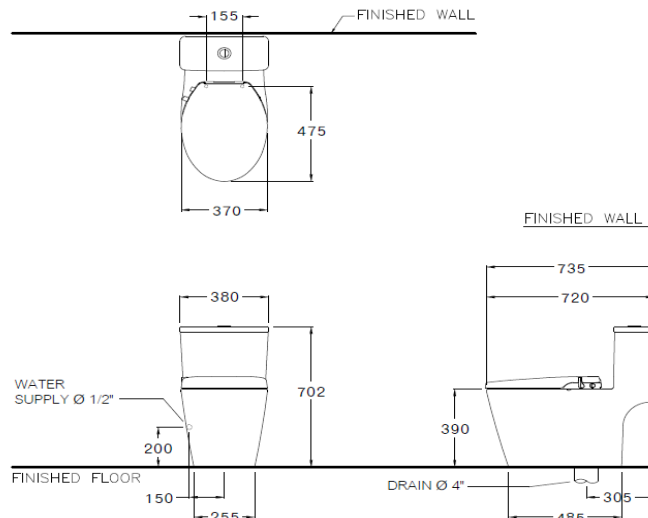

ลักษณะสินค้า

- มาตรฐาน : มอก. 792-2554
- โถสุขภัณฑ์ : สองชิ้น
- ขนาด : 380 x 720 x 702 มม.
- รูปทรงโถ : อีลองเกต
- ท่อน้ำทิ้ง : ลงพื้น ระยะ 305 มม.
- ระบบการชำระล้าง : ไตรเพิลฟลัช ฟลัช
- ใช้น้ำ : 3 หรือ 4.5 ลิตร

Product descriptions

- Standard : TIS 792 - 2554
- Water Closet : two piece toilet
- Size : 380 x 720 x 702 mm.
- Bowl Shape : Elongate
- Outlet : S-Trap , rough-in 305 mm.
- Flush System : Triplex Flush
- Water Consumption : 3 or 4.5 Liters

Dimension ware	Dimension pack.	Unit
380 x 720 x 702	500 X 805 X 740	mm.
Net whight	Gross whight	Unit
44.45	52.00	kg.

สอบถามรายละเอียดเพิ่มเติมได้ที่
 บริษัทสยามซานิทารีแวร์อินดัสทรี จำกัด
 36/11 ถ.วิภาวดีรังสิต แขวงสนามบ้น เขตดอนเมือง กรุงเทพฯ 10210
 โทร. 0-2973-5040-54 โทรสาร. 0-2973-3470-4
 COTTO Call Center โทร. 0-2521-7777
 รายละเอียดที่ระบุไว้ในเอกสารนี้ บริษัทอาจเปลี่ยนแปลงได้ตามความเหมาะสม
 โดยไม่ต้องแจ้งล่วงหน้า