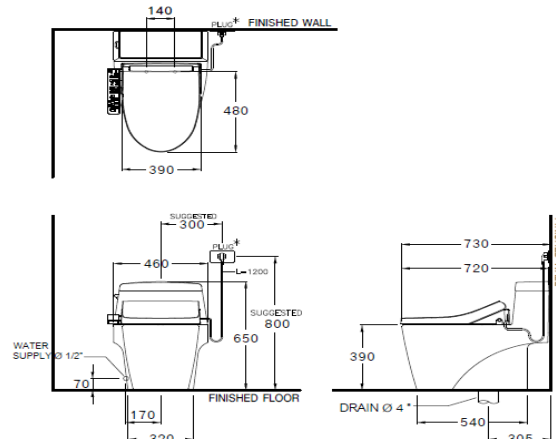

ลักษณะสินค้า

- มาตรฐาน : มอก. 792-2554
- โถสุขภัณฑ์ : ชิ้นเดียว
- ขนาด : 460 x 720 x 650 มม.
- รูปทรงโถ : อีลองเกต
- ท่อน้ำทิ้ง : ลงพื้น ระยะ 305 มม.
- ระบบการชำระล้าง : ไชฟอน เจท
- ใช้น้ำ : 6 ลิตร

Selling Point

Product descriptions

- Standard : TIS 792 - 2554
- Water Closet : One Piece Toilet
- Size : 460 x 720 x 650 mm.
- Bowl Shape : Elongate
- Outlet : S-Trap , rough-in 305 mm.
- Flush System : Siphon Jet
- Water Consumption : 6 Liters

Dimension ware	Dimension pack.	Unit
460 x 720 x 650	580 X 855 X 685	mm.
Net whight	Gross whight	Unit
50.50	74.00	kg.

สอบถามรายละเอียดเพิ่มเติมได้ที่

บริษัทสยามซานิทารีแวร์อินดัสทรี จำกัด
36/11 ถ.วิภาวดีรังสิต แขวงสนามบึง เขตดอนเมือง กรุงเทพฯ 10210
โทร. 0-2973-5040-54 โทรสาร. 0-2973-3470-4
COTTO Call Center โทร. 0-2521-7777
รายละเอียดที่ระบุไว้ในเอกสารนี้ บริษัทอาจเปลี่ยนแปลงได้ตามความเหมาะสม โดยไม่ต้องแจ้งล่วงหน้า