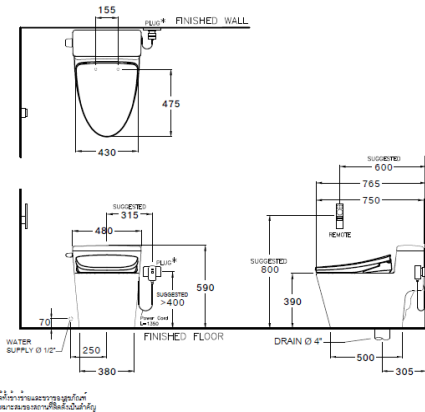

ลักษณะสินค้า

- มาตรฐาน : มอก. 792-2554
- โถสุขภัณฑ์ : ชิ้นเดียว
- ขนาด : 480 x 750 x 590 มม.
- รูปทรงโถ : อีลองเกต
- ท่อน้ำทิ้ง : ลงพื้น ระยะ 305 มม.
- ระบบการชำระล้าง : ไชฟอน เจท
- ใช้น้ำ : 4.8 ลิตร

Product descriptions

- Standard : TIS 792 - 2554
- Water Closet : One Piece Toilet
- Size : 480 x 750 x 590 mm.
- Bowl Shape : Elongate
- Outlet : S-Trap , rough-in 305 mm.
- Flush System : Siphon Jet
- Water Consumption : 4.8 Liters

Dimension ware	Dimension pack.	Unit
480 x 750 x 590	585 X 805 X 605	mm.
Net whight	Gross whight	Unit
53.66	65.00	kg.

สอบถามรายละเอียดเพิ่มเติมได้ที่
บริษัทสยามขาภิหารแวร์ฮาร์ดแวร์ จำกัด
36/11 ถ.วิภาวดีรังสิต แขวงสามมึน เขตดอนเมือง กรุงเทพฯ 10210
โทร. 0-2973-5040-54 โทรสาร. 0-2973-3470-4
COTTO Call Center โทร. 0-2521-7777
รายละเอียดที่ระบุไว้ในเอกสารนี้ บริษัทอาจเปลี่ยนแปลงได้ตามความเหมาะสม โดยไม่ต้องแจ้งล่วงหน้า