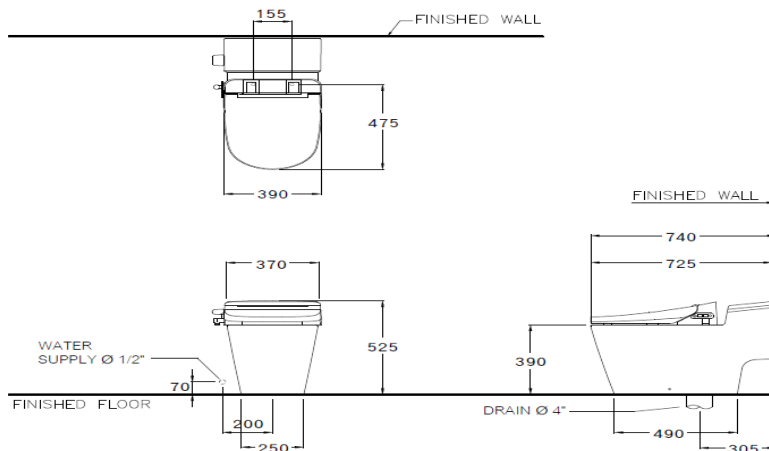

ลักษณะสินค้า

- มาตรฐาน : มอก. 792-2554
- โถสุขภัณฑ์ : ชิ้นเดียว
- ขนาด : 370 x 725 x 525 มม.
- ลักษณะของโถ : อีลอนเกต
- ท่อน้ำทิ้ง : ลงพื้น ระยะ 305 มม.
- ระบบการชำระล้าง : วี ไชเรนท
- ใช้น้ำ : 4.8 ลิตร

Product descriptions

- Standard : TIS 792 - 2554
- Water Closet : One Piece Toilet
- Size : 370 x 725 x 525 mm.
- Bowl Shape : Elongated
- Outlet : S-Trap , rough-in 305 mm.
- Flush System : V- Silent
- Water Consumption : 4.8 Liters

| | | |
|-----------------|-----------------|------|
| Dimension ware | Dimension pack. | Unit |
| 370 x 725 x 525 | 485 X 805 X 580 | mm. |
| Net whight | Gross whight | Unit |
| 40.14 | 52.00 | kg. |