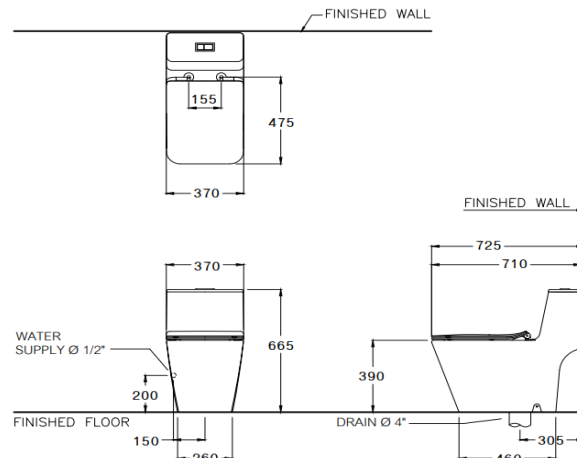

ลักษณะสินค้า

- มาตรฐาน : มอก. 792-2554
- โถสุขภัณฑ์ : ชิ้นเดียว
- ขนาด : 370 x 710 x 665 มม.
- รูปทรงโถ : รูปทรงเหลี่ยม
- ท่อน้ำทิ้ง : ลงพื้น ระยะ 305 มม.
- ระบบการชำระล้าง : ไตรเพล็กซ์ ฟลัช
- ใช้น้ำ : 2.5 หรือ 4 ลิตร

Selling Point

- Two choices for saving water, 2.5 liters or 4 liters. (Save 25% more, when compared with 3/6 liters)
- Urea toilet seat cover soft close with European style (Durable & Anti- Scratch)
- "Click Release" toilet seat, easy to install and remove by only a "click"
- "Comfort Seat" toilet seat, make you feel more comfortable.

Product descriptions

- Standard : TIS 792 - 2554
- Water Closet : One Piece Toilet
- Size : 370 x 710 x 665 mm.
- Bowl Shape : Rectangle Shape
- Outlet : S-Trap , rough-in 305 mm.
- Flush System : Triplex Flush
- Water Consumption : 2.5 or 4 Liters

Dimension ware	Dimension pack.	Unit
370 x 710 x 665	410 X 765 X 710	mm.
Net whight	Gross whight	Unit
44.10	51.00	kg.

สอบถามรายละเอียดเพิ่มเติมได้ที่
บริษัทสยามธานีทาร์แวร์อินดัสทรี จำกัด
36/11 ถ.วิภาวดีรังสิต แขวงสามบ้าน เขตดอนเมือง กรุงเทพฯ 10210
โทร. 0-2973-5040-54 โทรสาร. 0-2973-3470-4
COTTO Call Center โทร. 0-2521-7777
รายละเอียดที่ระบุไว้ในเอกสารนี้ บริษัทอาจเปลี่ยนแปลงได้ตามความเหมาะสม
โดยไม่ต้องแจ้งล่วงหน้า