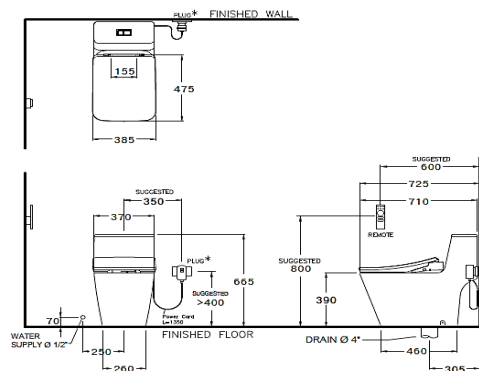

ลักษณะสินค้า

- มาตรฐาน : มอก. 792-2554
- โถสุขภัณฑ์ : ชิ้นเดียว
- ขนาด : 385 x 710 x 665 มม.
- รูปทรงโถ : รูปทรงเหลี่ยม
- ท่อน้ำทิ้ง : ลงพื้น ระยะ 305 มม.
- ระบบการชำระล้าง : ไตรเพิลซ์ ฟลัช
- ใช้น้ำ : 2.5 หรือ 4 ลิตร

Product descriptions

- Standard : TIS 792 - 2554
- Water Closet : One Piece Toilet
- Size : 385 x 710 x 665 mm.
- Bowl Shape : Rectangle Shape
- Outlet : S-Trap , rough-in 305 mm.
- Flush System : Triplex Flush
- Water Consumption : 2.5 or 4 Liters

Dimension ware	Dimension pack.	Unit
385 x 710 x 665	410 X 765 X 710	mm.
Net whight	Gross whight	Unit
44.10	51.00	kg.

สอบถามรายละเอียดเพิ่มเติมได้ที่

บริษัทสยามซานิทารีแวร์อินดัสทรี จำกัด

36/11 ถ.วิภาวดีรังสิต แขวงสนามบึง เขตดอนเมือง กรุงเทพฯ 10210