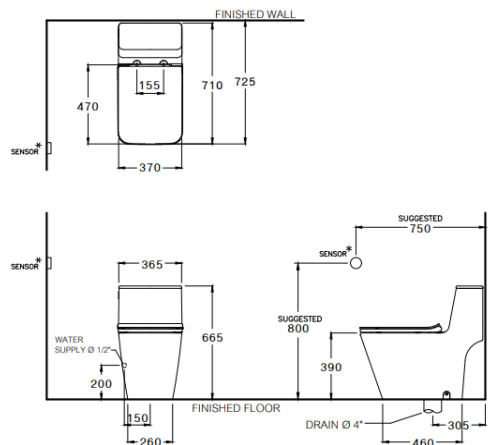

ลักษณะสินค้า

- มาตรฐาน : มอก. 792-2554
- โถสุขภัณฑ์ : ชิ้นเดียว
- ขนาด : 370 x 750 x 665 มม.
- รูปทรงโถ : รูปทรงเหลี่ยม
- ท่อน้ำทิ้ง : ลงพื้น ระยะ 305 มม.
- ระบบการชำระล้าง : ไตรเพิลฟลัช ฟลัช
- ใช้น้ำ : 4.5 ลิตร

Product descriptions

- Standard : TIS 792 - 2554
- Water Closet : One Piece Toilet
- Size : 370 x 750 x 665 mm.
- Bowl Shape : Rectangle Shape
- Outlet : S-Trap , rough-in 305 mm.
- Flush System : Triplex Flush
- Water Consumption : 4.5 Liters

Dimension ware	Dimension pack.	Unit
370 x 750 x 665	455 X 783 X 743	mm.
Net whight	Gross whight	Unit
44.10	52.60	kg.

สอบถามรายละเอียดเพิ่มเติมได้ที่

บริษัทสยามธานีทาร์แวร์อินดัสทรี จำกัด
36/11 ถ.วิภาวดีรังสิต แขวงสามนิน เขตดอนเมือง กรุงเทพฯ 10210
โทร. 0-2973-5040-54 โทรสาร. 0-2973-3470-4
COTTO Call Center โทร. 0-2521-7777
รายละเอียดที่ระบุไว้ในเอกสารนี้ บริษัทอาจเปลี่ยนแปลงได้ตามความเหมาะสม โดยไม่ต้องแจ้งล่วงหน้า