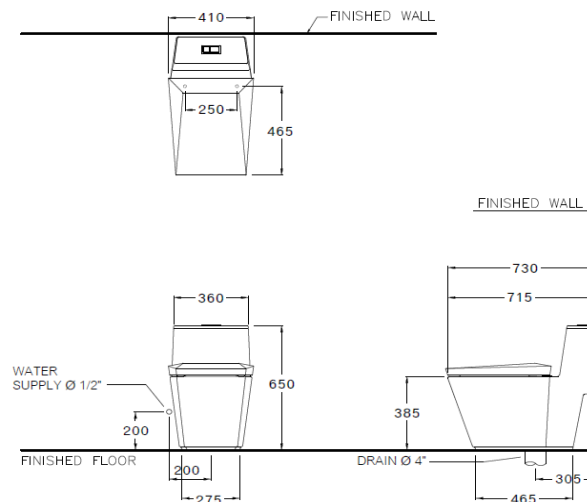

### ลักษณะสินค้า

- มาตรฐาน : มอก. 792-2554
- โถสุขภัณฑ์ : ชิ้นเดียว
- ขนาด : 410 x 715 x 650 มม.
- ลักษณะของโถ : อีลอนเกต
- ท่อน้ำทิ้ง : ลงพื้น ระยะ 305 มม.
- ระบบการชำระล้าง : Triplex Flush
- ใช้น้ำ : 3 ลิตร หรือ 4.5 ลิตร

### Product descriptions

- Standard : TIS 792 - 2554
- Water Closet : One Piece Toilet
- Size : 410 x 715 x 650 mm.
- Bowl Shape : Elongated
- Outlet : S-Trap , rough-in 305 mm.
- Flush System : Triplex Flush
- Water Consumption : 3 Liters or 4.5 Liters

Dimension ware	Dimension pack.	Unit
410 x 715 x 650	470 X 785 X 720	mm.
Net whight	Gross whight	Unit
46.34	55.00	kg.