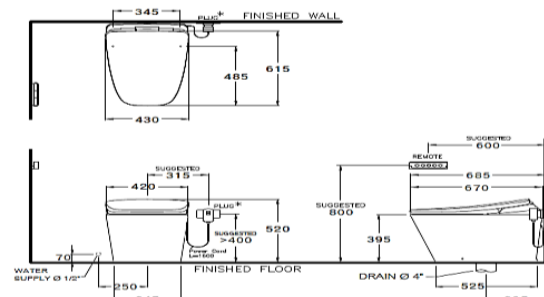

ลักษณะสินค้า

- มาตรฐาน : มอก. 792-2554
- โถสุขภัณฑ์ : ชิ้นเดียว
- ขนาด : 430 x 670 x 520 มม.
- รูปทรงโถ : อีลอนเกต
- ท่อน้ำทิ้ง : ลงพื้น ระยะ 305 มม.
- ระบบการชำระล้าง : ไซฟอน เจท
- ใช้น้ำ : 3.8 ลิตร

Product descriptions

- Standard : TIS 792 - 2554
- Water Closet : One Piece Toilet
- Size : 430 x 670 x 520 mm.
- Bowl Shape : Elongate
- Outlet : S-Trap , rough-in 305 mm.
- Flush System : Siphon Jet
- Water Consumption : 3.8 Liters

Dimension ware	Dimension pack.	Unit
422 x 672 x 395	495 X 760 X 640	mm.
Net whight	Gross whight	Unit
36.69	55.00	kg.

สอบถามรายละเอียดเพิ่มเติมได้ที่
บริษัทสยามธานีทาร์แวร์อินดัสทรี จำกัด
36/11 ถ.วิภาวดีรังสิต แขวงสนามบิน เขตดอนเมือง กรุงเทพฯ 10210
โทร. 0-2973-5040-54 โทรสาร. 0-2973-3470-4
COTTO Call Center โทร. 0-2521-7777
รายละเอียดที่ระบุไว้ในเอกสารนี้ บริษัทอาจเปลี่ยนแปลงได้ตามความเหมาะสม
โดยไม่ต้องแจ้งล่วงหน้า