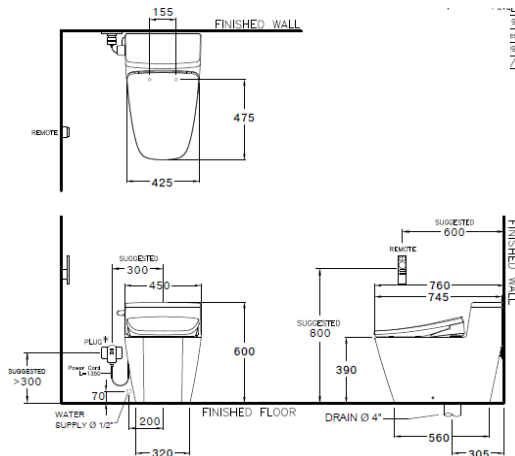

## ลักษณะสินค้า

- มาตรฐาน : มอก. 792-2554
- โถสุขภัณฑ์ : ชิ้นเดียว
- ขนาด : 450 x 745 x 600 มม.
- รูปทรงโถ : อีลองเกต
- ท่อน้ำทิ้ง : ลงพื้น ระยะ 305 มม.
- ระบบการชำระล้าง : วี ไชเรนท
- ใช้น้ำ : 4.8 ลิตร

## Product descriptions

- Standard : TIS 792 - 2554
- Water Closet : One Piece Toilet
- Size : 450 x 745 x 600 mm.
- Bowl Shape : Elongate
- Outlet : S-Trap , rough-in 305 mm.
- Flush System : V Silent
- Water Consumpti : 4.8 Liters

## สินค้าในชุด ประกอบด้วย Consist of

โถสุขภัณฑ์	Closet	: C631627	วาล์วเปิดปิดน้ำ	Valve	: CT1032
ฝาท่อน้ำ	Lid	: C7016	หน้าแปลนติดตั้ง	Floor Flange	: C939
อุปกรณ์ภายในหม้อน้ำ	Tank Trim	: C93858	อุปกรณ์ยึดพื้น	Floor Fixing	: C9433
ฝารองนั่ง	Seat & Cover	: C9209	สายน้ำดี	Inlet Hose	: S285

## อุปกรณ์ที่ต้องซื้อเพิ่ม

วาล์วเปิดปิดน้ำ	Valve	: -
-----------------	-------	-----

Dimension ware	Dimension pack.	Unit
450 x 745 x 600	525 X 800 X 630	mm.
Net whight	Gross whight	Unit
52.39	64.00	kg.

สอบถามรายละเอียดเพิ่มเติมได้ที่  
 บริษัทสยามซานิทารีแวร์อินดัสทรี จำกัด  
 36/11 ถ.วิภาวดีรังสิต แขวงสนามบึง เขตดอนเมือง กรุงเทพฯ 10210  
 โทร. 0-2973-5040-54 โทรสาร. 0-2973-3470-4  
 COTTO Call Center โทร. 0-2521-7777  
 รายละเอียดที่ระบุไว้ในเอกสารนี้ บริษัทอาจเปลี่ยนแปลงได้ตามความเหมาะสม  
 โดยไม่ต้องแจ้งล่วงหน้า