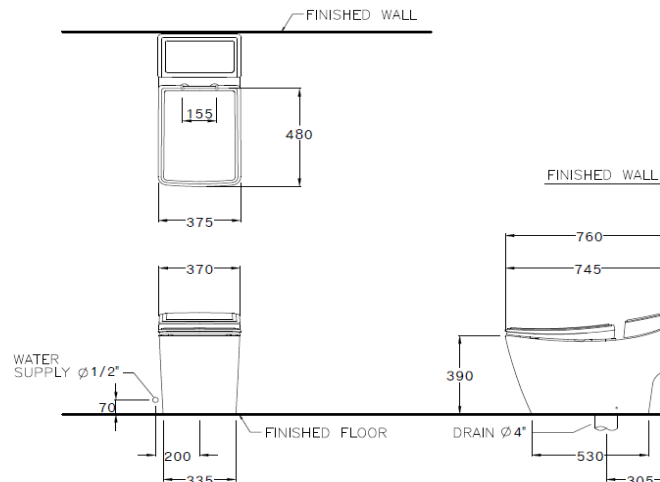

ลักษณะสินค้า

- มาตรฐาน : มอก. 792-2554
- โถสุขภัณฑ์ : ชิ้นเดียว
- ขนาด : 375 x 745 x 390 มม.
- ลักษณะของโถ : อีลอนเกต
- ท่อน้ำทิ้ง : ท่อลงพื้น ระยะ 305 มม.
- ระบบการชำระล้าง : วี ไฮเรนท
- ใช้น้ำ : 6 ลิตร

Product descriptions

- Standard : TIS 792 - 2554
- Water Closet : One Piece Toilet
- Size : 375 x 745 x 390 mm.
- Bowl Shape : Elongate
- Outlet : S-Trap , rough-in 305 mm.
- Flush System : V-Silent
- Water Comsumption : 6 Liters

Dimension ware	Dimension pack.	Unit
375 x 745 x 390	445 X 820 X 695	mm.
Net whight	Gross whight	Unit
43.75	51.00	kg.

สอบถามรายละเอียดเพิ่มเติมได้ที่

บริษัทสยามพานิชย์เทรดดิ้ง จำกัด
36/11 ถ.วิภาวดีรังสิต แขวงสามนบมิม เขตดอนเมือง กรุงเทพฯ 10210
โทร. 0-2973-5040-54 โทรสาร. 0-2973-3470-4
COTTO Call Center โทร. 0-2521-7777