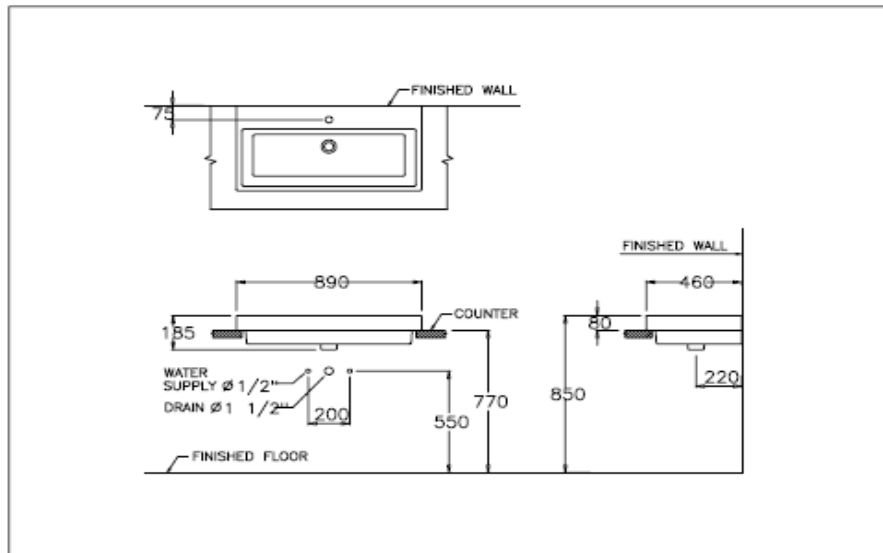

### ลักษณะสินค้า

- มาตรฐาน : มอก. 791-2544
- อ่างล้างหน้า : วางบนเคาน์เตอร์
- ขนาด : 460 x 890 x 185 มม.
- มาตรฐานรูก๊อก : 1 รูก๊อก  
สั่งผลิต : ไม่มีรูก๊อก, เซ็นเตอร์ 4"

### Product descriptions

- Standard : TIS 791 - 2544
- Basin : Above counter
- Size : 460 x 890 x 185 mm.
- Standard faucet hole : Standard 1 centered  
Made to order : No hole, centered 4 "

Dimension ware	Dimension pack.	Unit
460 x 890 x 185	490 X 920 X 230	mm.
Net whight	Gross whight	Unit
27.60	33.00	kg.