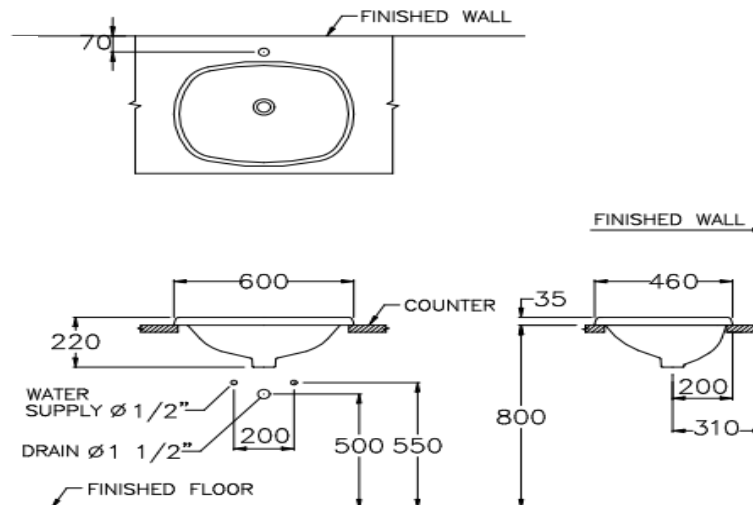

- Counter top basin provide with easy drop-in installation on the counter.
- Hygiene. Less stain and easy to clean.

ลักษณะสินค้า

- มาตรฐาน : มอก. 791-2544
- อ่างล้างหน้า : ฝังบนเคาน์เตอร์
- ขนาด : 600 x 460 x 220 มม.
- มาตรฐานรูก๊อก : -

Product descriptions

- Standard : TIS 791 - 2544
- Basin : Counter top basin
- Size : 600 x 460 x 220 mm.
- Standard faucet hole : -

สินค้าในชุด ประกอบด้วย Consist of

อ่างล้างหน้า	Basin	: C05867	ฝาครอบรูน้ำล้น	Overflow Cover	: C9843
ขาตั้งอ่างล้างหน้า	Pedestal	: -	อุปกรณ์ติดตั้งและนอตยึด	Fixing Set	: -
ขาอ่างชนิดแขวน	Cover	: -	อุปกรณ์ติดตั้งพร้อมราวเหล็ก	Towel Bar	: -
สแตนเลสครอบท่อน้ำทิ้ง	Stainless Trap Cover	: -	แผ่นเซรามิค	Drain Cover	: -

Dimension ware	Dimension pack.	Unit
600 x 460 x 220	480 x 625 x 255	mm.
Net whight	Gross whight	Unit
9.50	12.00	kg.

สอบถามรายละเอียดเพิ่มเติมได้ที่
บริษัทสยามซานิทารีแวร์อินดัสทรี จำกัด
36/11 ถ.วิภาวดีรังสิต แขวงสนามบึง เขตดอนเมือง กรุงเทพฯ 10210
โทร. 0-2973-5040-54 โทรสาร. 0-2973-3470-4
COTTO Call Center โทร. 0-2521-7777
รายละเอียดที่ระบุไว้ในเอกสารนี้ บริษัทอาจเปลี่ยนแปลงได้ตามความเหมาะสม
โดยไม่ดลึงแจ้งล่วงหน้า