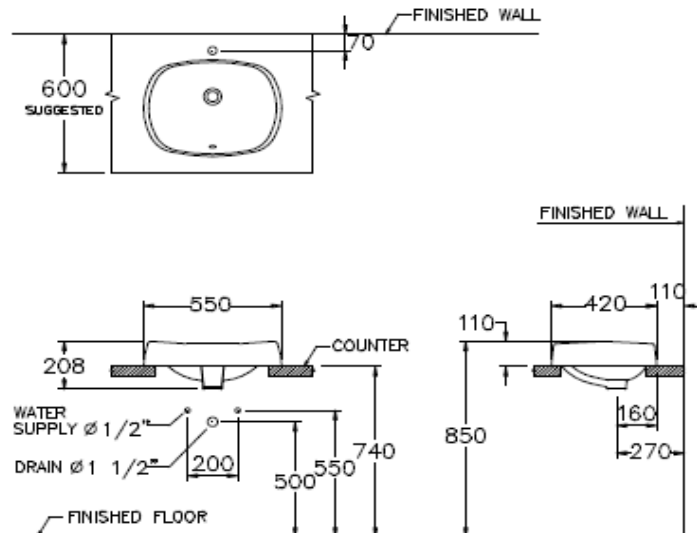

ลักษณะสินค้า

- มาตรฐาน : มอก. 791-2544
- อ่างล้างหน้า : วางบนเคาน์เตอร์
- ขนาด : 550 x 420 x 208 มม.
- มาตรฐานรูก๊อก : ไม่มีรูก๊อก

Selling Point

- Free standing decorative basin enhances attraction in any point of home.
- Hygiene. Less stain and easy to clean.

Product descriptions

- Standard : TIS 791 - 2544
- Basin : Above counter
- Size : 550 x 420 x 208 mm.
- Standard faucet hole : No faucet hole

สินค้าในชุด ประกอบด้วย Consist of

อ่างล้างหน้า	Basin	:	C02517	ฝาครอบรูน้ำล้น	Overflow Cover	:	C9843
ขาตั้งอ่างล้างหน้า	Pedestal	:	-	อุปกรณ์ติดตั้งและน๊อตยึด	Fixing Set	:	-
ขาอ่างชนิดแขวน	Cover	:	-	อุปกรณ์ติดตั้งพร้อมราวเหล็ก	Towel Bar	:	-
สแตนเลสครอบท่อน้ำทิ้ง	Stainless Trap Cover	:	-	แผ่นเซรามิค	Drain Cover	:	-

Dimension ware	Dimension pack.	Unit
550 x 420 x 208	575 x420 x 250	mm.
Net whight	Gross whight	Unit
11.50	14.00	kg.

สอบถามรายละเอียดเพิ่มเติมได้ที่

บริษัทสยามธานีทาร์แวร์อินดัสทรี จำกัด
36/11 ถ.วิภาวดีรังสิต แขวงสนามบึง เขตดอนเมือง กรุงเทพฯ 10210
โทร. 0-2973-5040-54 โทรสาร. 0-2973-3470-4
COTTO Call Center โทร. 0-2521-7777
รายละเอียดที่ระบุไว้ในเอกสารนี้ บริษัทอาจเปลี่ยนแปลงได้ตามความเหมาะสม
โดยไม่ต้องแจ้งล่วงหน้า