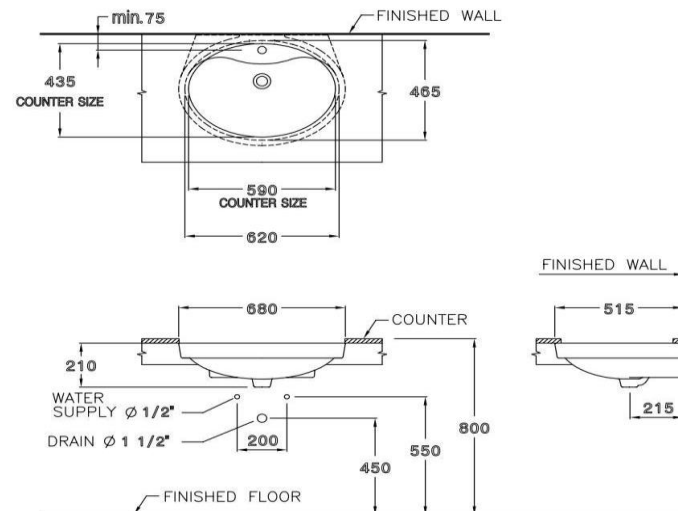

ลักษณะสินค้า

- มาตรฐาน : มอก. 791-2544
- อ่างล้างหน้า : ฝังใต้เคาน์เตอร์
- ขนาด : 680 x 515 x 210 มม.
- มาตรฐานรูก๊อก : 1 รูก๊อก
- สั่งผลิต : เซ็นเตอร์ 4"

Selling Point

- Under counter basin fits with any beauty solid surface which is easy to clean.

Product descriptions

- Standard : TIS 791 - 2544
- Basin : Under counter basin
- Size : 680 x 515 x 210 mm.
- Standard faucet hole : Standard 1 centered
- Made to order : centered4

สินค้าในชุด ประกอบด้วย Consist of

Dimension ware	Dimension pack.	Unit
680 x 515 x 210	539 x 696 x 242	mm.
Net weight	Gross weight	Unit
15.53	18.50	kg.

สอบถามรายละเอียดเพิ่มเติมได้ที่

บริษัทสยามซานิทารีแวร์อินดัสทรี จำกัด
 36/11 ถ.วิภาวดีรังสิต แขวงสนามบึง เขตดอนเมือง กรุงเทพฯ 10210
 โทร. 0-2973-5040-54 โทรสาร. 0-2973-3470-4
 COTTO Call Center โทร. 0-2521-7777
 รายละเอียดที่ระบุไว้ในเอกสารนี้ บริษัทอาจเปลี่ยนแปลงได้ตามความเหมาะสม
 โดยไม่ต้องแจ้งล่วงหน้า