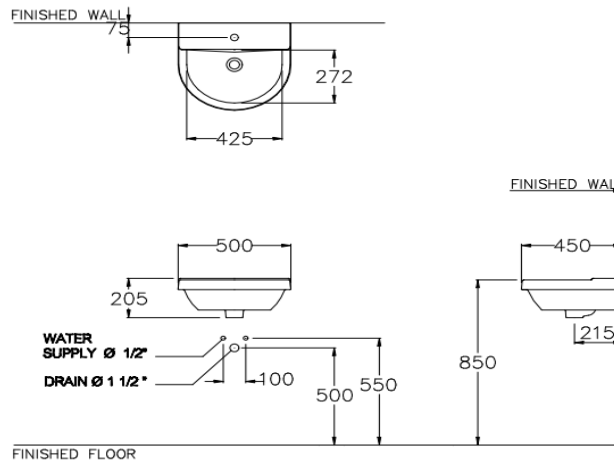

ลักษณะสินค้า

- มาตรฐาน : มอก. 791-2544
- อ่างล้างหน้า : แขวนผนัง
- ขนาด : 500 x 450 x 205 มม.
- มาตรฐานรูก๊อก : 1 รูก๊อก

Selling Point

- Hygiene. Less stain and easy to clean.
- Wall hung basin. Easy installation and saving space.
- It's designed for the bathroom with limited space. Compact Size, the length of basin is smaller than the other, reduces the crowded space, increases the utility.

Product descriptions

- Standard : TIS 791 - 2544
- Basin : wall hung basin.
- Size : 500 x 450 x 205 mm.
- Standard faucet hole : Standard 1 centered

สินค้าในชุด ประกอบด้วย Consist of

อ่างล้างหน้า	Basin	: C01547	ฝาครอบรูน้ำล้น	Overflow Cover	: C9843
ขาตั้งอ่างล้างหน้า	Pedestal	: -	อุปกรณ์ติดตั้งและน๊อตยึด	Fixing Set	: C943, C9493, C9487
ขาอ่างชนิดแขวน	Cover	: -	อุปกรณ์ติดตั้งพร้อมราวเหล็ก	Towel Bar	: -
สแตนเลสครอบท่อน้ำทิ้ง	Stainless Trap Cover	: -	แผ่นเซรามิค	Drain Cover	: -

Dimension ware	Dimension pack.	Unit
500 X 450 X 205	485 X 535 X 255	mm.
Net whight	Gross whight	Unit
14.00	18.00	kg.

สอบถามรายละเอียดเพิ่มเติมได้ที่

บริษัทสยามธานีทาร์แวร์อินดัสทรี จำกัด
36/11 ถ.วิภาวดีรังสิต แขวงสนามบึง เขตดอนเมือง กรุงเทพฯ 10210
โทร. 0-2973-5040-54 โทรสาร. 0-2973-3470-4
COTTO Call Center โทร. 0-2521-7777
รายละเอียดที่ระบุไว้ในเอกสารนี้ บริษัทอาจเปลี่ยนแปลงได้ตามความเหมาะสม โดยไม่ต้องแจ้งล่วงหน้า