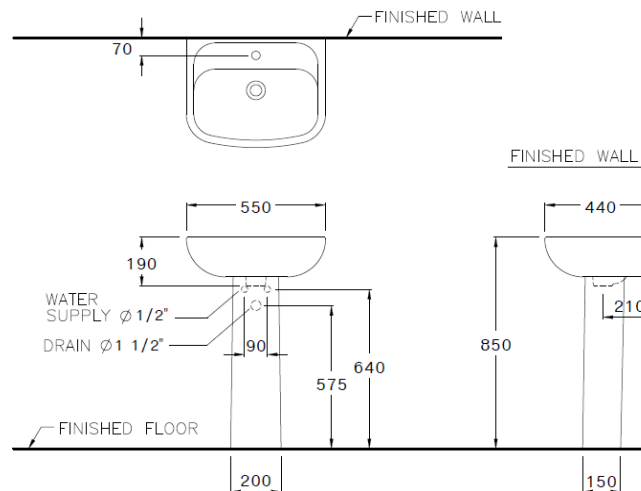

Selling Point

- Wall hung basin. Easy installation and gives solution to limited space management.

ลักษณะสินค้า

- มาตรฐาน : มอก. 791-2544
- อ่างล้างหน้า : แขวนผนังพร้อมขาตั้ง
- ขนาด : 550 x 440 x 850 มม.
- มาตรฐานรูก๊อก : 1 รูก๊อก

Product descriptions

- Standard : TIS 791 - 2544
- Basin : Wall hung with pedestal
- Size : 550 x 440 x 850 mm.
- Standard faucet hole : Standard 1 centered

สินค้าในชุด ประกอบด้วย Consist of

อ่างล้างหน้า	Basin	: C0141	ฝาครอบรูน้ำล้น	Overflow Cover	: C98431
ขาตั้งอ่างล้างหน้า	Pedestal	: C4141	อุปกรณ์ติดตั้งและน๊อตยึด	Fixing Set	: C943, C9486
ขาอ่างชนิดแขวน	Cover	: -	อุปกรณ์ติดตั้งพร้อมราวเหล็ก	Towel Bar	: -
สแตนเลสครอบท่อน้ำทิ้ง	Stainless Trap Cover	: -	แผ่นเซรามิค	Drain Cover	: -

Dimension ware	Dimension pack.	Unit
550 x 440 x 190	590 X 475 X 230	mm.
Net weight	Gross weight	Unit
17.00	21.00	kg.
Dimension Cover	Dimension pack.	Unit
200 x 155 x 695	235 X 190 X 740	mm.
Net weight	Gross weight	Unit
11.50	13.50	kg.