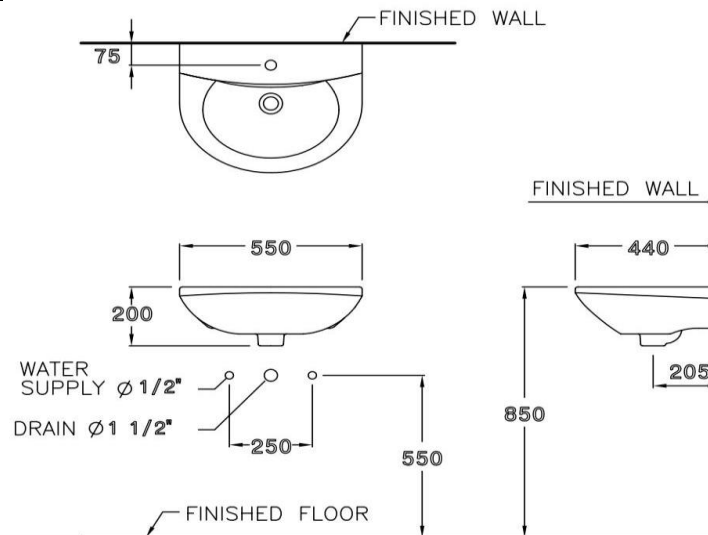

เวินดี้ Wendy

C014 เวินดี้ อ่างล้างหน้าชนิดแขวนผนัง
C014 Wendy Wall Hung Basin

จุดขาย

- อ่างล้างหน้าชนิดแขวนผนัง ง่ายในการติดตั้งและประหยัดพื้นที่

ลักษณะสินค้า

- มาตรฐาน : มอก. 791-2544
- อ่างล้างหน้า : แขวนผนัง
- ขนาด : 550 x 440 x 200 มม.
- มาตรฐานรูก๊อก : 1 รูก๊อก

Selling Point

- Wall hung basin. Easy installation and saving space.

Product descriptions

- Standard : TIS 791 - 2544
- Basin : Wall hung basin.
- Size : 550 x 440 x 200 mm.
- Standard faucet hole : Standard 1 centered

สินค้าในชุด ประกอบด้วย Consist of

อ่างล้างหน้า	Basin	: C014	ฝาครอบรูน้ำล้น	Overflow Cover	: -
ขาตั้งอ่างล้างหน้า	Pedestal	: -	อุปกรณ์ติดตั้งและน๊อตยึด	Fixing Set	: C943 , C9486
ขาอ่างชนิดแขวน	Cover	: -	อุปกรณ์ติดตั้งพร้อมราวเหล็ก	Towel Bar	: -
สแตนเลสครอบท่อน้ำทิ้ง	Stainless Trap Cover	: -	แผ่นเซรามิค	Drain Cover	: -

Dimension ware	Dimension pack.	Unit
550 X 440 X 200	476 X 593 X 238	mm.
Net weight	Gross weight	Unit
13.60	18.00	kg.

สอบถามรายละเอียดเพิ่มเติมได้ที่
บริษัทสยามธานีเทรดดิ้ง จำกัด
36/11 ถ.วิภาวดีรังสิต แขวงสนามบึง เขตดอนเมือง กรุงเทพฯ 10210
โทร. 0-2973-5040-54 โทรสาร. 0-2973-3470-4
COTTO Call Center โทร. 0-2521-7777
รายละเอียดที่ระบุไว้ในเอกสารนี้ บริษัทอาจเปลี่ยนแปลงได้ตามความเหมาะสม
โดยไม่ต้องแจ้งล่วงหน้า