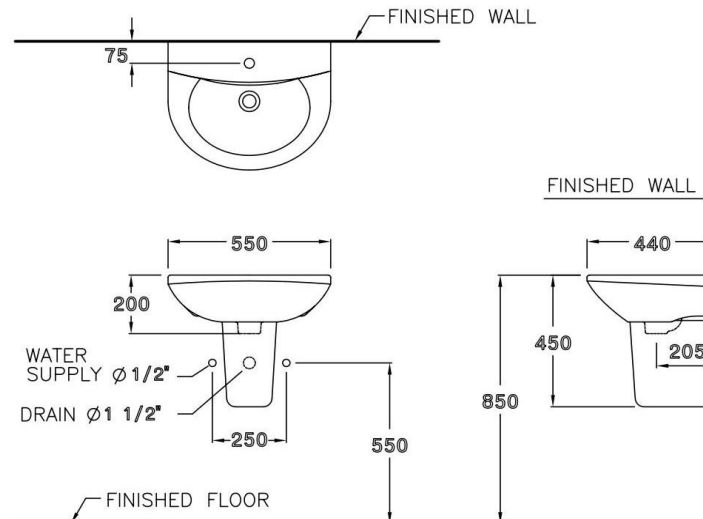

### ลักษณะสินค้า

- มาตรฐาน : มอก. 791-2544
- อ่างล้างหน้า : แขวนผนังพร้อมขาอ่างแบบแขวน
- ขนาด : 550 x 440 x 450 มม.
- มาตรฐานรูก๊อก : 1 รูก๊อก

### Product descriptions

- Standard : TIS 791 - 2544
- Basin : Wall hung with Cover
- Size : 550 x 440 x 450 mm.
- Standard faucet hole : Standard 1 centered

### สินค้าในชุด ประกอบด้วย Consist of

อ่างล้างหน้า	Basin	: C014	ฝาดรบน้ำล้น	Overflow Cover	: -
ขาตั้งอ่างล้างหน้า	Pedestal	: -	อุปกรณ์ติดตั้งและน็อตยึด	Fixing Set	: C943, C9486
ขาอ่างชนิดแขวน	Cover	: C420	อุปกรณ์ติดตั้งพร้อมราวเหล็ก	Towel Bar	: -
สแตนเลสครอบท่อน้ำทิ้ง	Stainless Trap Cover	: -	แผ่นเซรามิค	Drain Cover	: -

Dimension ware	Dimension pack.	Unit
550 x 440 x 200	655 X 480 X 245	mm.
Net weight	Gross weight	Unit
13.60	18.00	kg.
Dimension Cover	Dimension pack.	Unit
185 x 300 x 295	200 X 310 X 330	mm.
Net weight	Gross weight	Unit
5.30	7.00	kg.