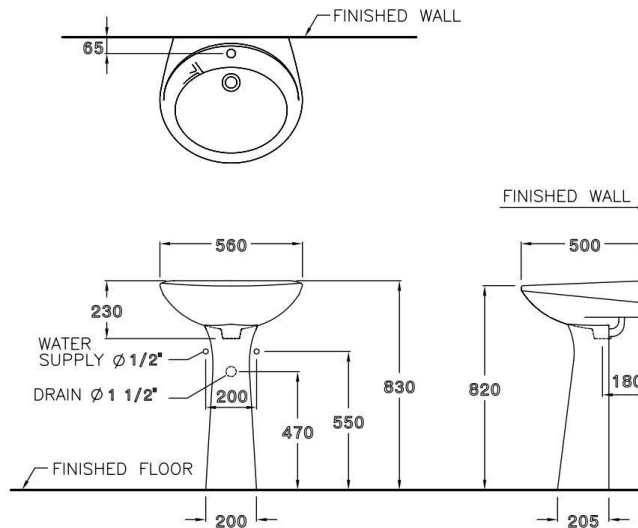

ลักษณะสินค้า

- มาตรฐาน : มอก. 791-2544
- อ่างล้างหน้า : แขวนผนังพร้อมขาตั้ง
- ขนาด : 560 x 500 x 820 มม.
- มาตรฐานรูก๊อก : 1 รูก๊อก
สั่งผลิต : เซ็นเตอร์ 4" , เซ็นเตอร์ 8"

Selling Point

- Wall hung basin. Easy installation and gives solution to limited space management.
- Basin with pedestal to conceals trap and drain and supports weight.

Product descriptions

- Standard : TIS 791 - 2544
- Basin : Wall hung with pedestal
- Size : 560 x 500 x 820 mm.
- Standard faucet hole : Standard 1 centered
Made to order : centered4 " , centered8 "

สินค้าในชุด ประกอบด้วย Consist of

Dimension ware	Dimension pack.	Unit
560X 500 X 230	605 X 530 X 656	mm.
Net weight	Gross weight	Unit
14.10	18.00	kg.
Dimension ware	Dimension pack.	Unit
205 X 200 X 660	225 X 220 X 740	mm.
Net weight	Gross weight	Unit
-	-	kg.