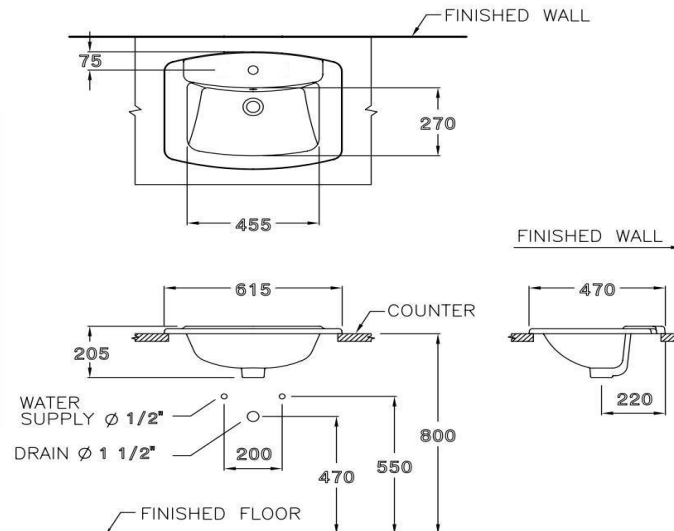

วิกเตอร์ Victor

C0110 วิกเตอร์ อ่างล้างหน้าชนิดฝังบนเคาน์เตอร์
C0110 Victor Countertop Basin

จุดขาย

- อ่างล้างหน้าชนิดฝังบนเคาน์เตอร์ เพื่อพื้นที่ใช้สอยสูงสุด

ลักษณะสินค้า

- มาตรฐาน : มอก. 791-2544
- อ่างล้างหน้า : ฝังบนเคาน์เตอร์
- ขนาด : 615 x 470 x 205 มม.
- มาตรฐานรูก๊อก : 1 รูก๊อก

Selling Point

- Counter top basin provide with easy drop-in installation on the counter.

Product descriptions

- Standard : TIS 791 - 2544
- Basin : Counter top
- Size : 615 x 470 x 205 mm.
- Standard faucet : Standard 1 centered

สินค้าในชุด ประกอบด้วย Consist of

อ่างล้างหน้า	Basin	:	C0110	ฝาครอบรูน้ำล้น	Overflow Cover	:	C9843
ขาตั้งอ่างล้างหน้า	Pedestal	:	-	อุปกรณ์ติดตั้งและน๊อตยึด	Fixing Set	:	-
ขาอ่างชนิดแขวน	Cover	:	-	อุปกรณ์ติดตั้งพร้อมราวเหล็ก	Towel Bar	:	-
สแตนเลสครอบท่อน้ำทิ้ง	Stainless Trap Cover	:	-	แผ่นเซรามิค	Drain Cover	:	-

Dimension ware	Dimension pack.	Unit
615 x 470 x 205	635 x 475 x 230	mm.
Net weight	Gross weight	Unit
9.70	11.50	kg.

สอบถามรายละเอียดเพิ่มเติมได้ที่
บริษัทสยามธานีทาร์แวร์อินเตอร์ จำกัด
36/11 ถ.วิภาวดีรังสิต แขวงสนามบึง เขตดอนเมือง กรุงเทพฯ 10210
โทร. 0-2973-5040-54 โทรสาร. 0-2973-3470-4
COTTO Call Center โทร. 0-2521-7777
รายละเอียดที่ระบุไว้ในเอกสารนี้ บริษัทอาจเปลี่ยนแปลงได้ตามความเหมาะสม
โดยไม่ต้องแจ้งล่วงหน้า