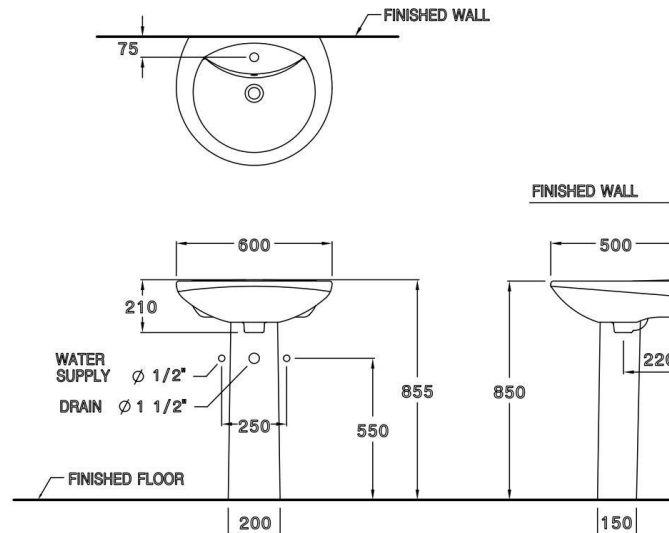

### ลักษณะสินค้า

- มาตรฐาน : มอก. 791-2544
- อ่างล้างหน้า : แขวนผนังพร้อมขาตั้ง
- ขนาด : 600 x 500 x 855 มม.
- มาตรฐานรูก็อก : 1 รูก็อก

### Product descriptions

- Standard : TIS 791 - 2544
- Basin : Wall hung with pedestal
- Size : 600 x 500 x 855 mm.
- Standard faucet hole : Standard 1 centered

### สินค้าในชุด ประกอบด้วย Consist of

อ่างล้างหน้า	Basin	: C0107	ฝาครอบรูน้ำล้น	Overflow Cover	: C98431
ขาตั้งอ่างล้างหน้า	Pedestal	: C411	อุปกรณ์ติดตั้งและน๊อตยึด	Fixing Set	: C943, C9486
ขาอ่างชนิดแขวน	Cover	: -	อุปกรณ์ติดตั้งพร้อมราวเหล็ก	Towel Bar	: -
สแตนเลสครอบท่อน้ำทิ้ง	Stainless Trap Cover	: -	แผ่นเซรามิค	Drain Cover	: -

Dimension ware	Dimension pack.	Unit
600 X 500 X 210	528 X 606 X 248	mm.
Net weight	Gross weight	Unit
17.00	20.00	kg.
Dimension ware	Dimension pack.	Unit
200 X 165 X 695	224 X 704 X 201	mm.
Net weight	Gross weight	Unit
10.40	12.00	kg.